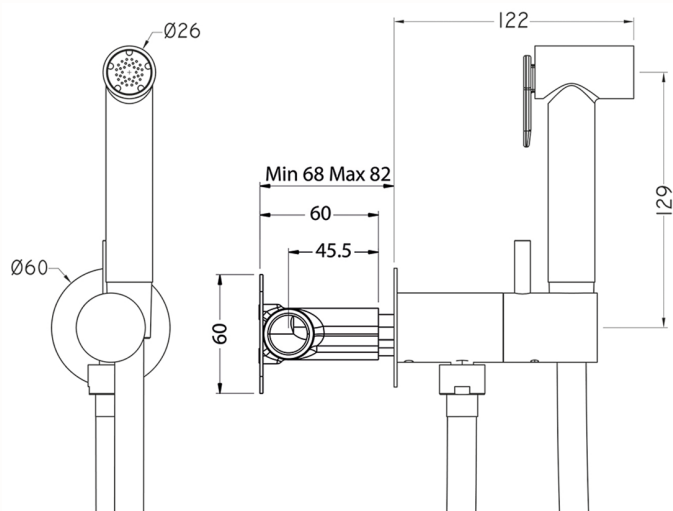

FINITURE DISPONIBILI

- **21** 21 Cromo
- **24** 24 Oro
- **27** 27 Vecchio Bronzo
- **2F** 2F Nichel Spazzolato
- **2Q** 2Q Black Titanium
- **40** 40 Nero Opaco
- **4Q** 4Q Bianco Opaco