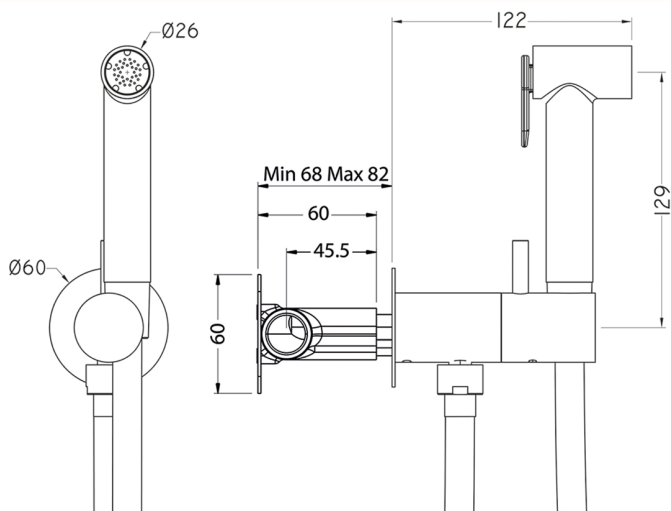

FINITURE DISPONIBILI

- **21** 21 Cromo
- **24** 24 Oro
- **27** 27 Vecchio Bronzo
- **2F** 2F Nichel Spazzolato
- **2Q** 2Q Black Titanium
- **40** 40 Nero Opaco
- **4Q** 4Q Bianco Opaco