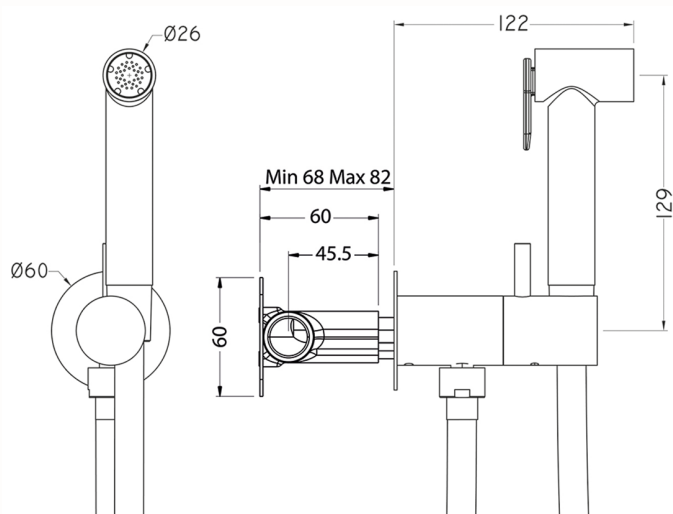

FINITURE DISPONIBILI

- **21** 21 Cromo
- **24** 24 Oro
- **27** 27 Vecchio Bronzo
- **2F** 2F Nichel Spazzolato
- **2Q** 2Q Black Titanium
- **40** 40 Nero Opaco
- **4Q** 4Q Bianco Opaco