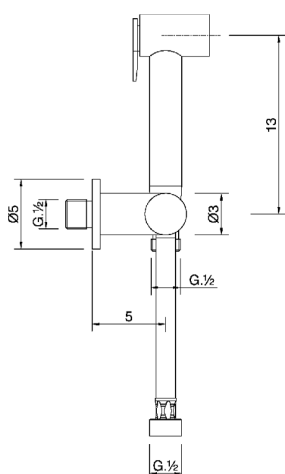

Set idroscopino completo IDROSCOPINI_H3007900

MODELLO **H3007900**

Set idroscopino completo, supporto murale con rubinetto da 1/2", doccetta idroscopino, flex Ottone 120 cm

FINITURE DISPONIBILI

CARATTERISTICHE

Doccetta idroscopino

Doccetta Idroscopino

Doccetta idroscopino monoforo, per la pulizia del sanitario.

2024-11-23