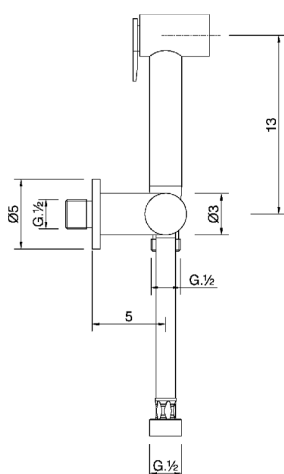

Set idroscopino completo IDROSCOPINI_H3007900

MODELLO **H3007900**

Set idroscopino completo, supporto murale con rubinetto da 1/2", doccetta idroscopino, flex Ottone 120 cm

FINITURE DISPONIBILI

CARATTERISTICHE

Doccetta idroscopino

Doccetta Idroscopino

Doccetta idroscopino monoforo, per la pulizia del sanitario.

2024-11-24