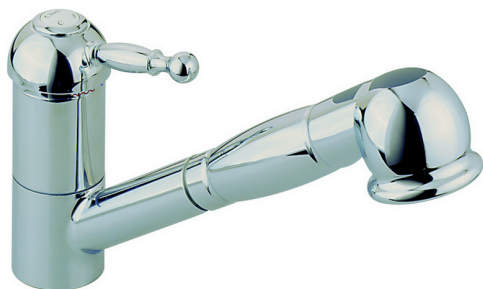

Miscelatore monocomando lavello docc. estraibile KITCHEN_AY902570

MODELLO **AY902570**

Miscelatore monocomando lavello
docc.estraibile,bocca girevole,doccetta 2 getti,flex
Ottone 150 cm

FINITURE DISPONIBILI

CARATTERISTICHE

Ricambio Cartuccia **ZZ92909000**

Cartuccia Monocomando 43 mm

2024-11-23