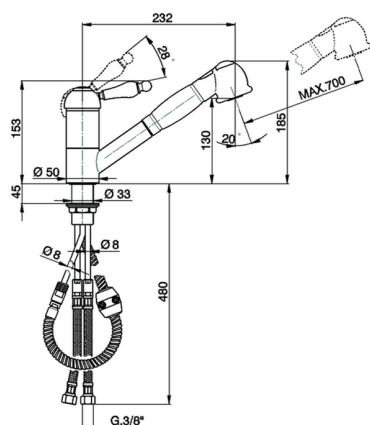

Miscelatore monocomando lavello docc. estraibile KITCHEN_AY902570

MODELLO **AY902570**

Miscelatore monocomando lavello
docc.estraibile,bocca girevole,doccetta 2 getti,flex
Ottone 150 cm

FINITURE DISPONIBILI

CARATTERISTICHE

Ricambio Cartuccia **ZZ92909000**

Cartuccia Monocomando 43 mm

2024-11-23