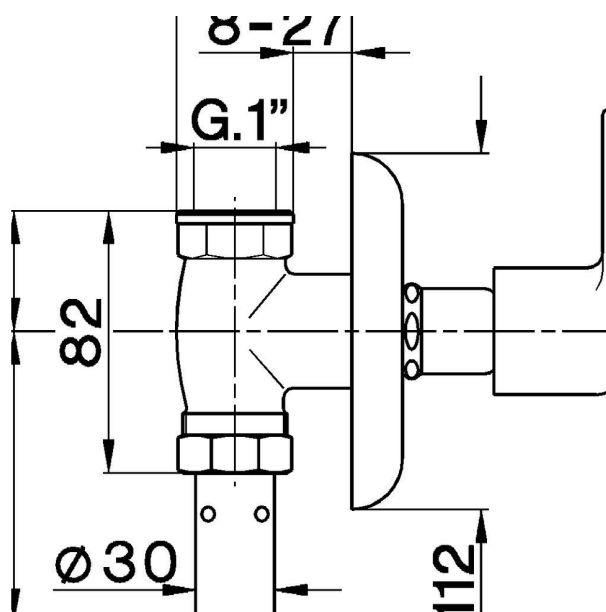

Rubinetto passo rapido incasso per WC G.1" COMPLEMENTI_ZB002711

MODELLO **ZB002711**

Rubinetto passo rapido incasso per WC G.1"

FINITURE DISPONIBILI

CARATTERISTICHE

Installazione **Incasso**

2024-11-21