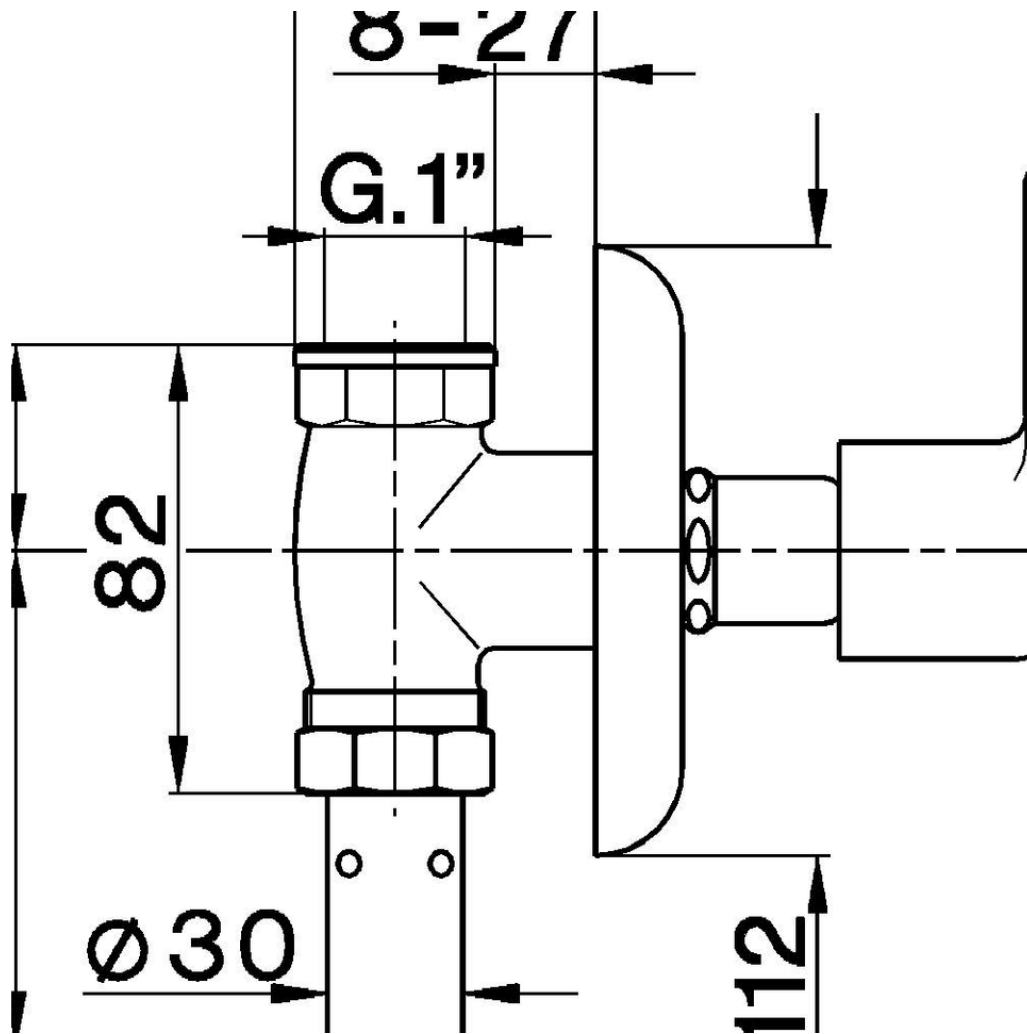

Rubinetto passo rapido incasso per WC G.1" COMPLEMENTI_ZB002711

ZB002711

<https://huberitalia.com/rubinetto-passo-rapido-incasso-per-wc-g-1-complementi-zb002711>

2024-11-21