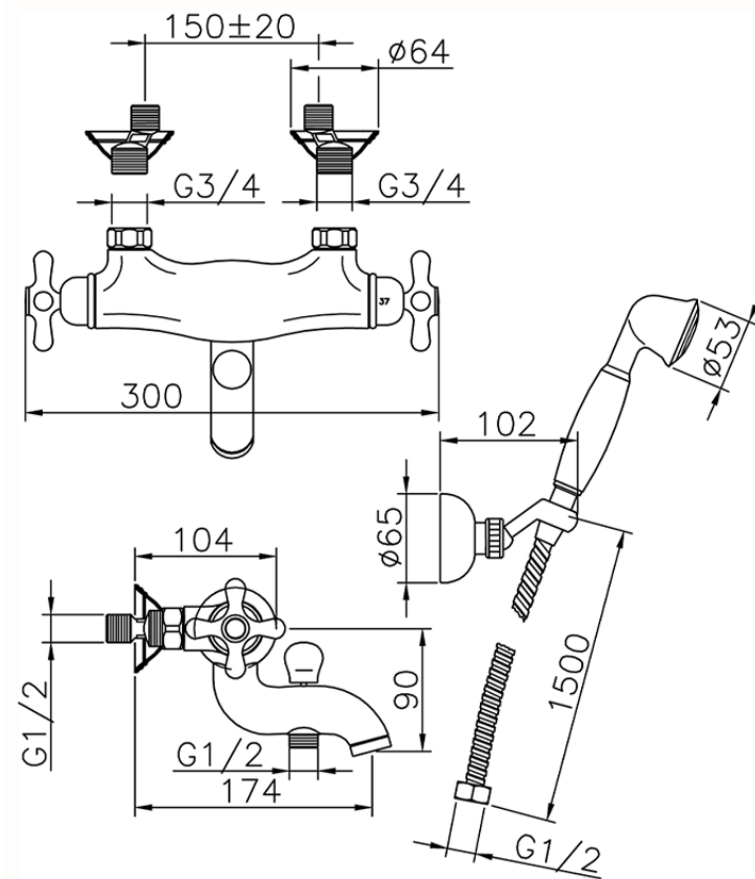

Miscelatore termostatico vasca completo CROISSETTE_CSD27010

CSD27010

<https://www.huberitalia.com/miscelatore-termostatico-vasca-completo-croisette-csd27010>

2025-02-23