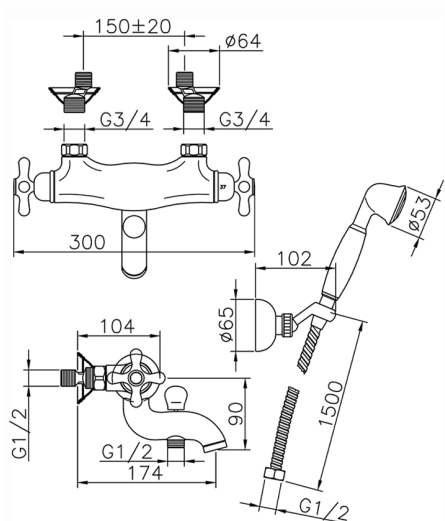

## Miscelatore termostatico vasca completo CROISETTE\_CSD27010

MODELLO **CSD27010**

Miscelatore termostatico vasca completo, supporto doccia snodato murale, doccia monogetto Classica D.53 mm in Ottone, flex Ottone 150 cm

### CARATTERISTICHE

Ricambio Cartuccia **24.04A.PP**

**Cartuccia Termostatica Plus P 8X20**