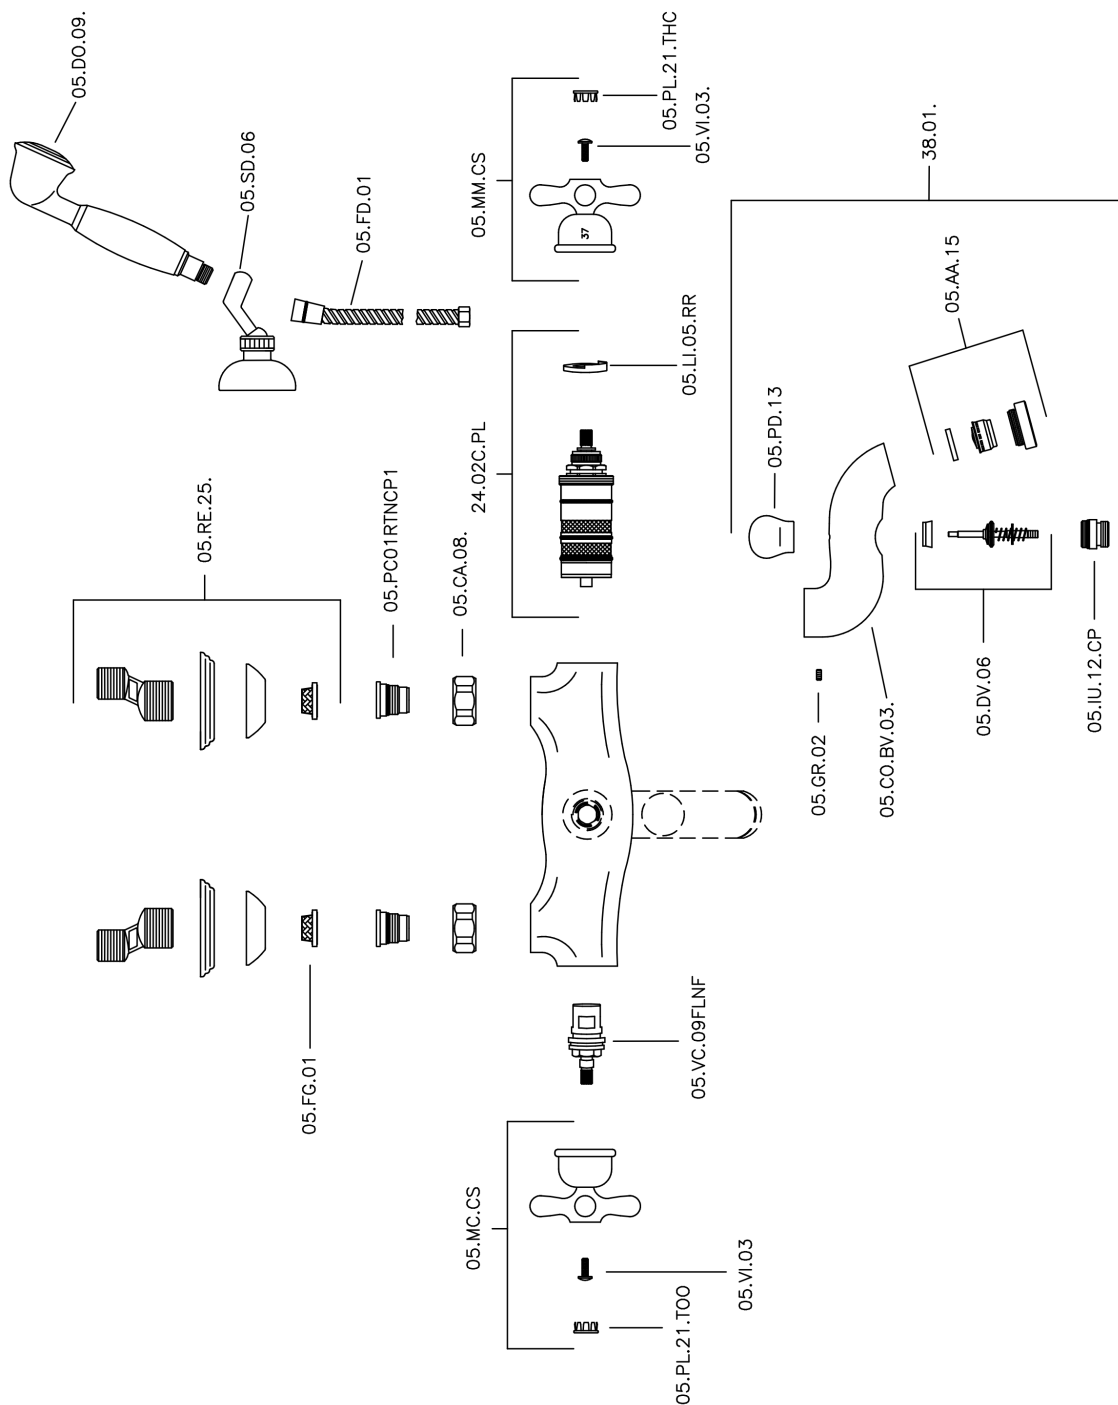

Miscelatore termostatico vasca completo CROISSETTE_CSD27010

CSD27010

<https://www.huberitalia.com/miscelatore-termostatico-vasca-completo-croisette-csd27010>

2025-02-23