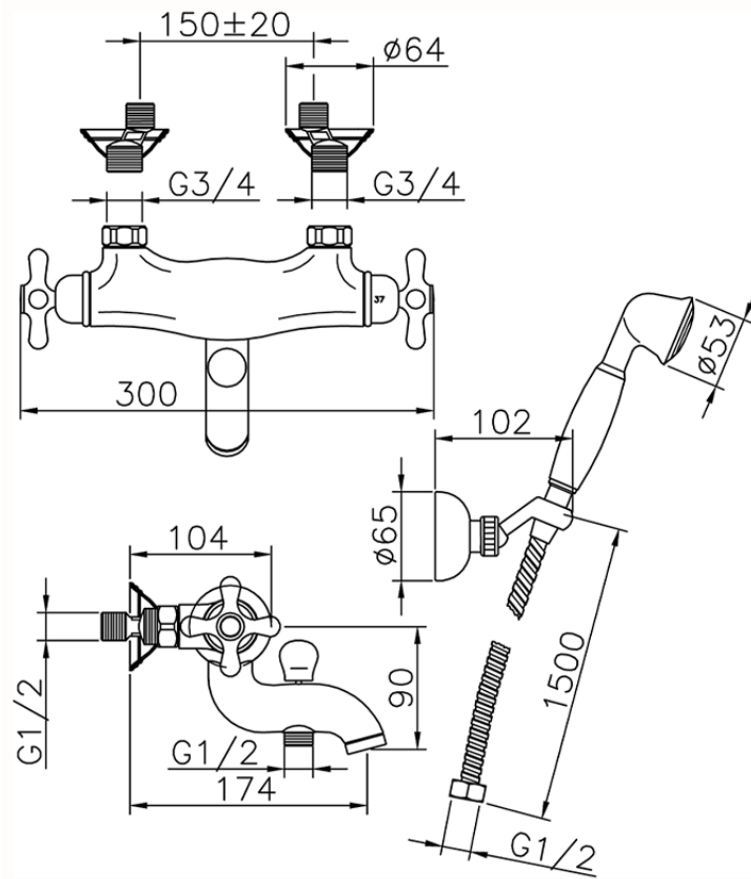

Miscelatore termostatico vasca completo CROISSETTE\_CSD27010

CSD27010

<https://www.huberitalia.com/miscelatore-termostatico-vasca-completo-croisette-csd27010>

2025-02-23