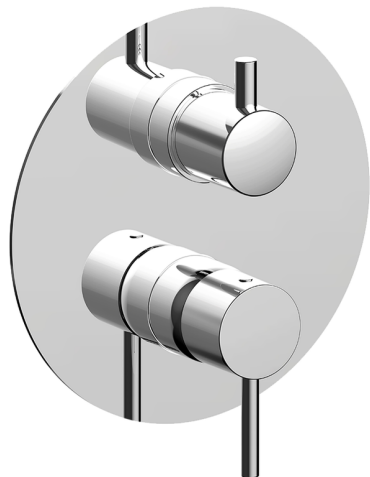

Completo Monocomando per One-Box ONE BOX_TV0BM030

MODELLO **TV0BM030**

Completo Monocomando per One-Box, con deviatore 2-3 uscite, profondità minima di installazione 67 mm, senza parte incasso, per art. ZB00B030-ZB00B031

FINITURE DISPONIBILI

21 21 Cromo

CARATTERISTICHE

Ricambio Cartuccia **ZZ97179000**

Cartuccia Monocomando 35 mm

Installazione **Incasso**

Parti Incasso necessarie **ZB00B031**

ZB00B030

Completo Monocomando per One-Box ONE BOX_TV0BM030

TV0BM030

<https://huberitalia.com/completo-monocomando-per-one-box-one-box-tv0bm030>

One-Box Universale per incasso ONE BOX_ZB00B031

MODELLO **ZB00B031**

One-Box Universale per incasso, per termostatico o monocomando 1 o 2 o 3 uscite, senza parte esterna, con silenziosi, con guarnizione per sigillatura

One-Box Universale per incasso ONE BOX_ZB00B030

MODELLO **ZB00B030**

One-Box Universale per incasso, per termostatico o monocomando 1 o 2 o 3 uscite, senza parte esterna, senza silenzianti, con guarnizione per sigillatura