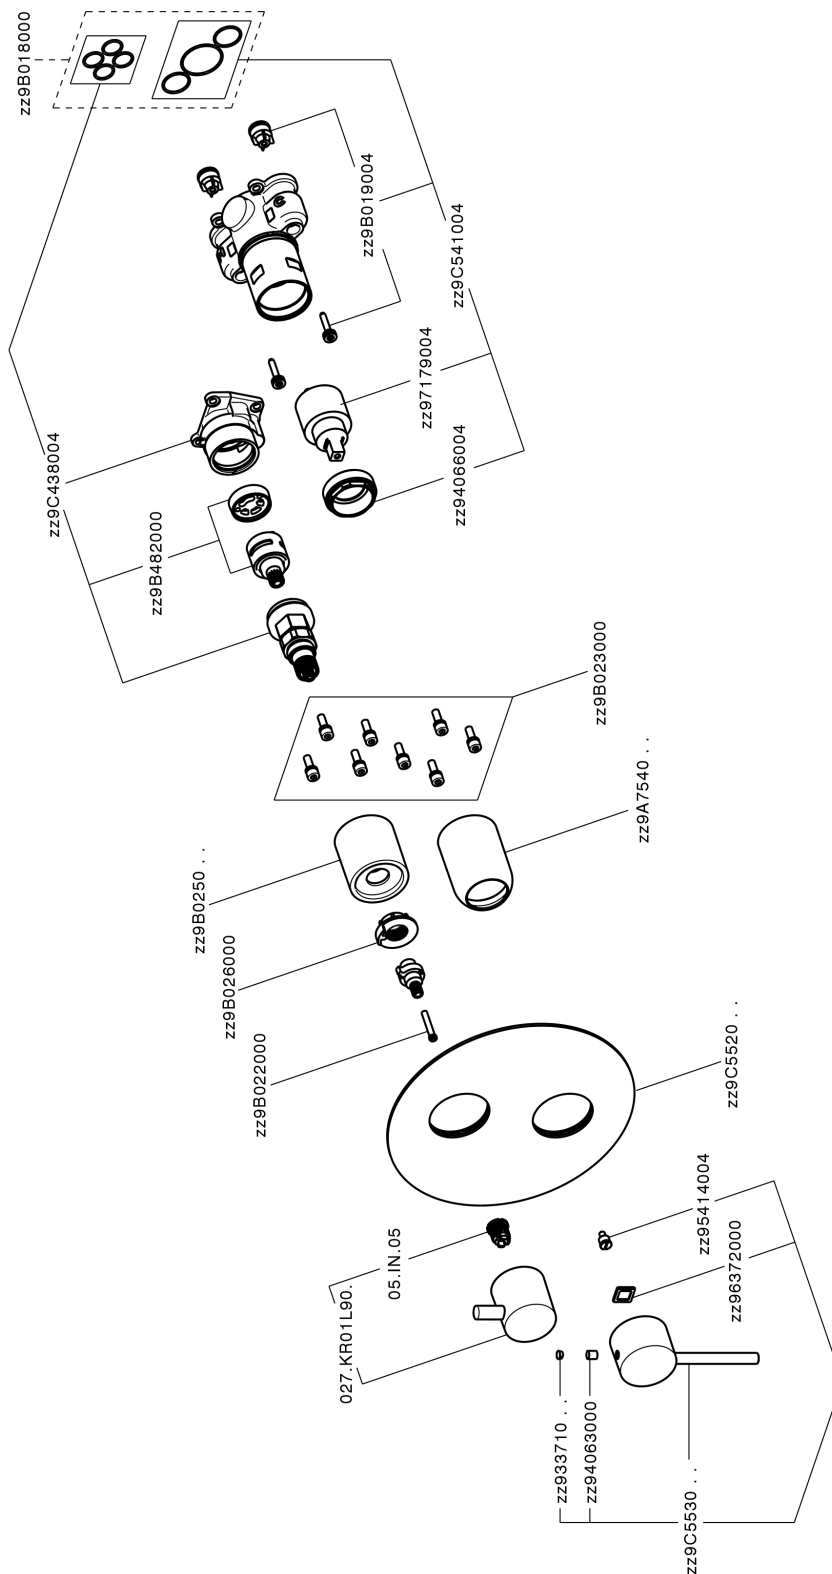

Completo Monocomando per One-Box ONE BOX_TV0BM030

MODELLO **TV0BM030**

Completo Monocomando per One-Box, con deviatore 2-3 uscite, profondità minima di installazione 67 mm, senza parte incasso, per art. ZB00B030-ZB00B031

FINITURE DISPONIBILI

21 21 Cromo

CARATTERISTICHE

Ricambio Cartuccia **ZZ97179000**

Cartuccia Monocomando 35 mm

Installazione **Incasso**

Parti Incasso necessarie **ZB00B031**

ZB00B030

Completo Monocomando per One-Box ONE BOX_TV0BM030

TV0BM030

<https://huberitalia.com/completo-monocomando-per-one-box-one-box-tv0bm030>

One-Box Universale per incasso ONE BOX_ZB00B031

MODELLO **ZB00B031**

One-Box Universale per incasso, per termostatico o monocomando 1 o 2 o 3 uscite, senza parte esterna, con silenziosi, con guarnizione per sigillatura