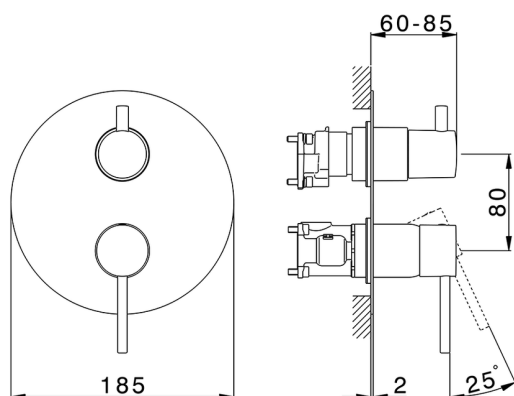

Completo Monocomando per One-Box ONE BOX_TV0BM030

MODELLO **TV0BM030**

Completo Monocomando per One-Box, con deviatore 2-3 uscite, profondità minima di installazione 67 mm, senza parte incasso, per art. ZB00B030-ZB00B031

FINITURE DISPONIBILI

21 21 Cromo

CARATTERISTICHE

Ricambio Cartuccia **ZZ97179000**

Cartuccia Monocomando 35 mm

Installazione **Incasso**

Parti Incasso necessarie **ZB00B031**

ZB00B030

Completo Monocomando per One-Box ONE BOX_TV0BM030

TV0BM030

<https://huberitalia.com/completo-monocomando-per-one-box-one-box-tv0bm030>

One-Box Universale per incasso ONE BOX_ZB00B031

MODELLO **ZB00B031**

One-Box Universale per incasso, per termostatico o monocomando 1 o 2 o 3 uscite, senza parte esterna, con silenziosi, con guarnizione per sigillatura