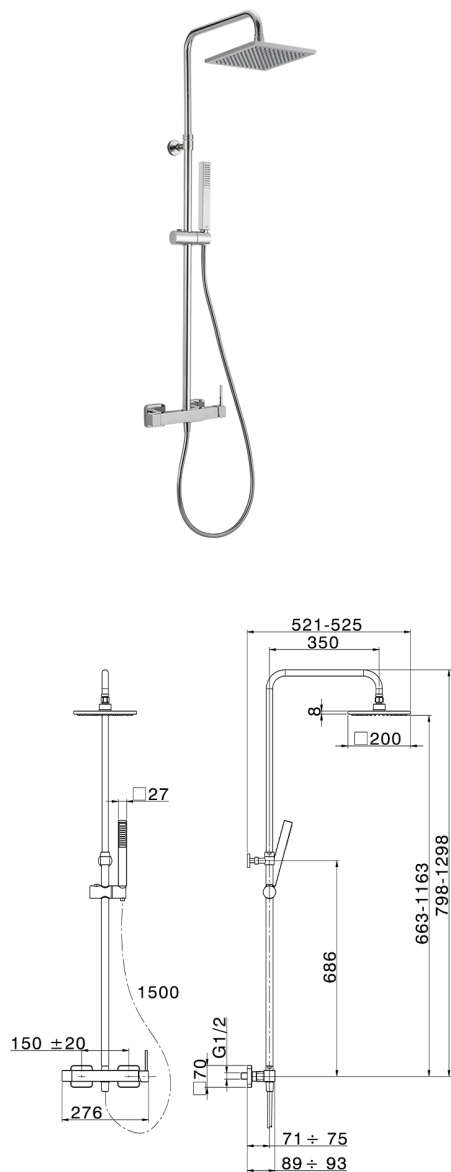

## Colonna doccia monocomando 2 funzioni COLUMNS\_QT004020

MODELLO **QT004020**

Colonna doccia monocomando 2 funzioni,deviatore 2 uscite,colonna telescopica,supporto doccetta scorrevole,doccetta monogetto minimalista quadra 27x27 mm ABS,soffione quadro 200x200 mm sp.8 mm in Ottone,flex Ottone 150 cm

FINITURE DISPONIBILI

**21** 21 Cromo

CARATTERISTICHE

Ricambio Cartuccia **ZZ94240000**

**Cartuccia Monocomando 25 mm**

2024-11-21