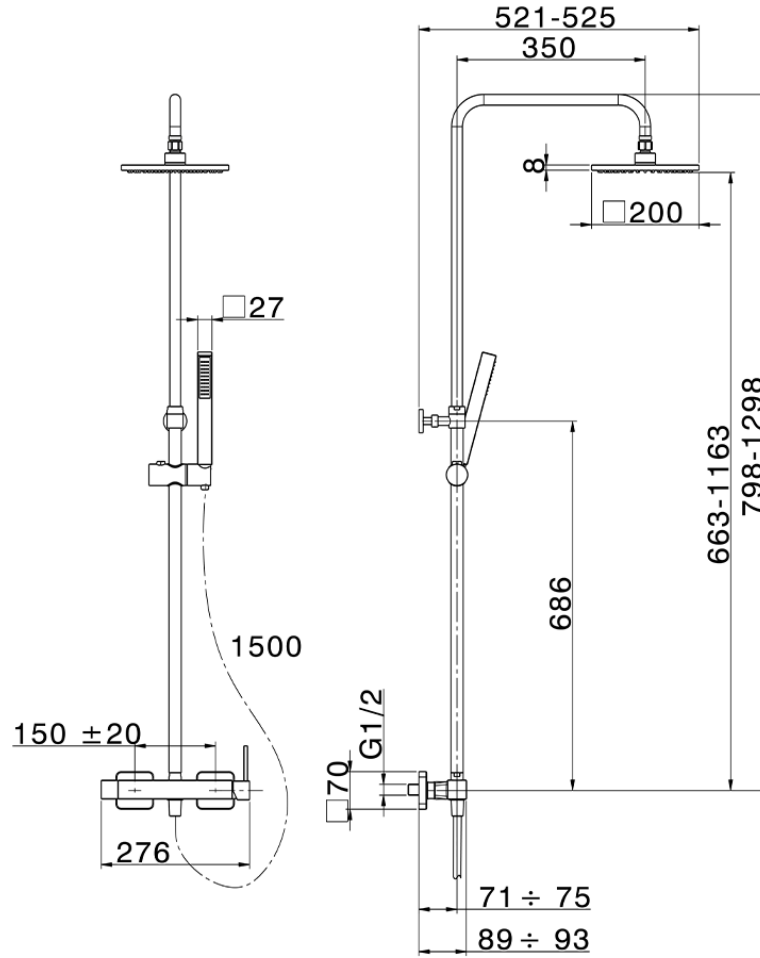

Colonna doccia monocomando 2 funzioni COLUMNS_QT004020

QT004020

<https://huberitalia.com/colonna-doccia-monocomando-2-funzioni-columns-qt004020>

2024-11-21