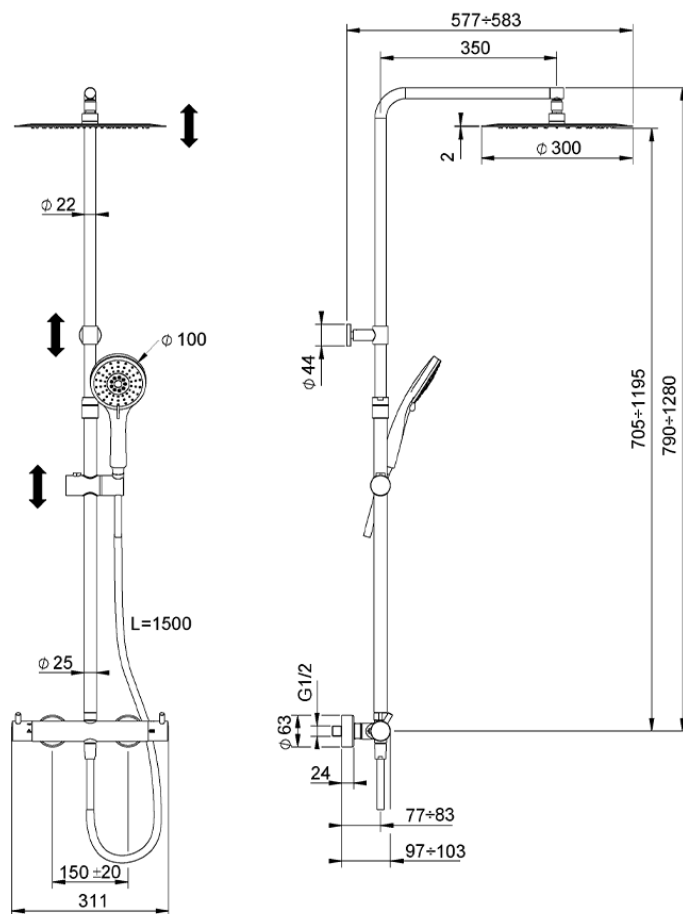

Colonna doccia termostatica 2 funzioni COLUMNS_KRC8402A

KRC8402A

<https://www.huberitalia.com/colonna-doccia-termostatica-2-funzioni-columns-krc8402a>

2025-03-12