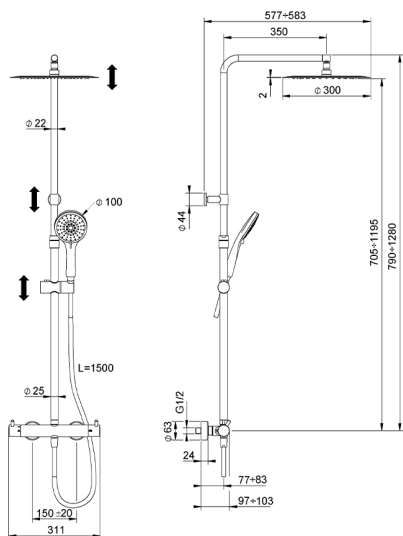

Colonna doccia termostatica 2 funzioni COLUMNS_KRC8402A

MODELLO **KRC8402A**

Colonna doccia termostatica 2 funzioni,deviastop 2 uscite,colonna telescopica,supporto doccetta scorrevole,doccetta 3 getti D.100 mm ABS,soffione tondo D.300 mm sp.2 mm in INOX,flessibile liscio SILVERFLEX 150 cm

FINITURE DISPONIBILI

-  **21** 21 Cromo
-  **26** 26 Vecchio Rame
-  **2F** 2F Nichel Spazzolato
-  **2W** 2W Oro Spazzolato
-  **40** 40 Nero Opaco
-  **4Q** 4Q Bianco Opaco

CARATTERISTICHE

Ricambio Cartuccia **22.04A.AR - ZZ97279004**

Cartuccia Termostatica Argo 2 (filtro lungo)

EcoStop

Con il Dispositivo EcoStop l'apertura dell'acqua avviene con un punto duro al 50% circa della portata. Un fermo a metà apertura, da vincere con una leggera forza solo e soltanto quando ci sia una reale necessità di richiesta d'acqua alla massima portata. Ciò permette di consumare fino al 50% in meno di acqua.