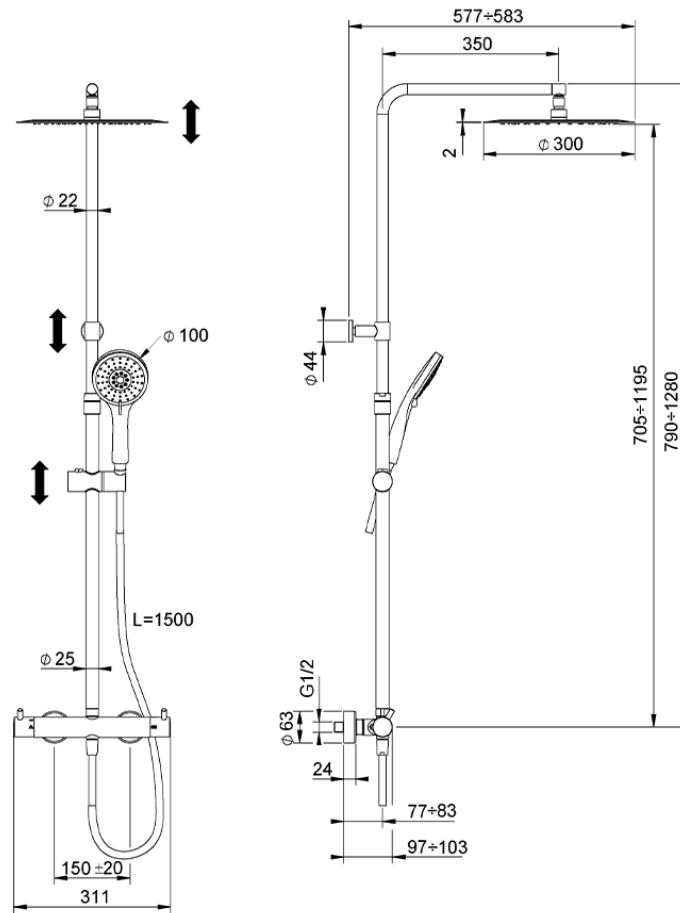

Colonna doccia termostatica 2 funzioni COLUMNS_KRC8402A

KRC8402A

<https://www.huberitalia.com/colonna-doccia-termostatica-2-funzioni-columns-krc8402a>

2025-03-12