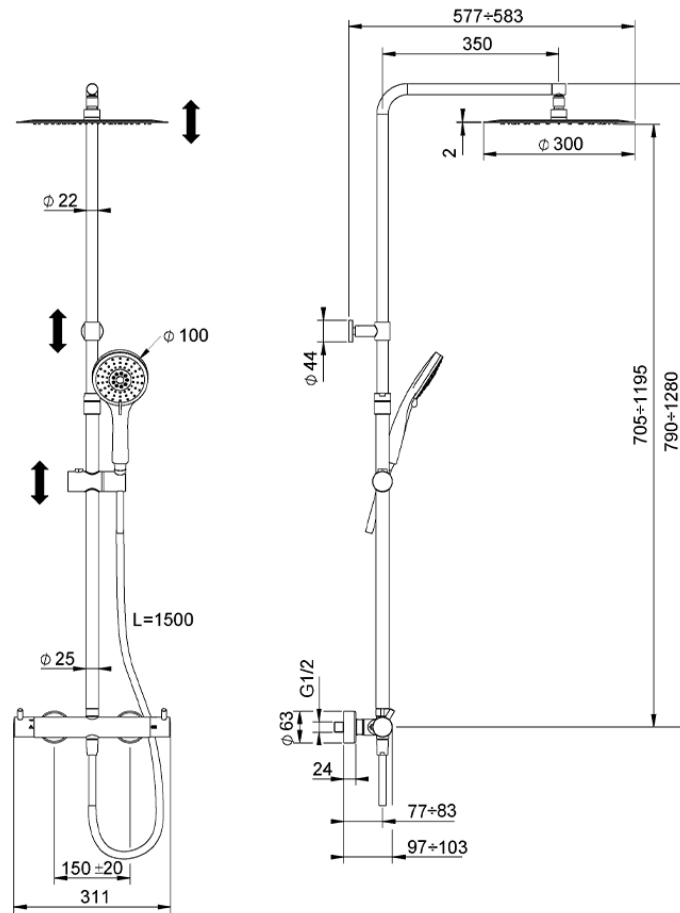

## Colonna doccia termostatica 2 funzioni COLUMNS\_KRC8402A

KRC8402A

<https://www.huberitalia.com/colonna-doccia-termostatica-2-funzioni-columns-krc8402a>

2025-03-12