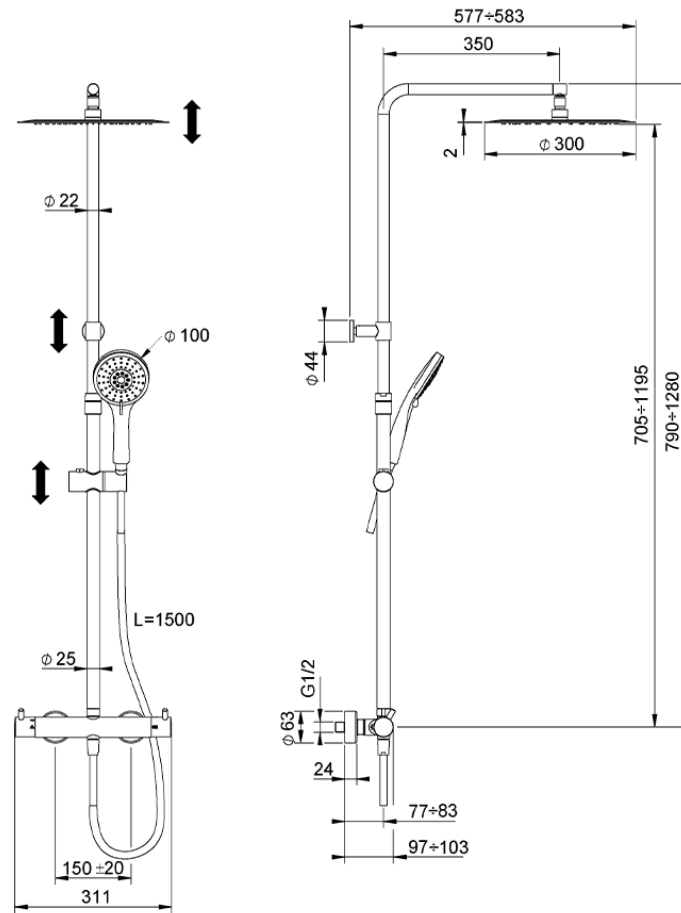

Colonna doccia termostatica 2 funzioni COLUMNS_KRC8402A

KRC8402A

<https://www.huberitalia.com/colonna-doccia-termostatica-2-funzioni-columns-krc8402a>

2025-03-12