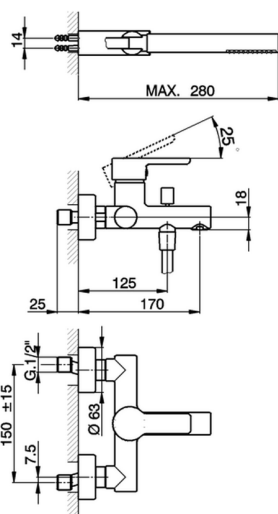

## Miscelatore monocomando vasca completo SOFT\_SF000120

MODELLO **SF000120**

Miscelatore monocomando vasca completo, supporto doccia snodato murale, doccia monogetto minimalista in ABS D.26 mm, flex Ottone 150 cm

FINITURE DISPONIBILI

CARATTERISTICHE

Ricambio Cartuccia **ZZ95435000**

**Cartuccia Monocomando 35 mm**

2024-11-21