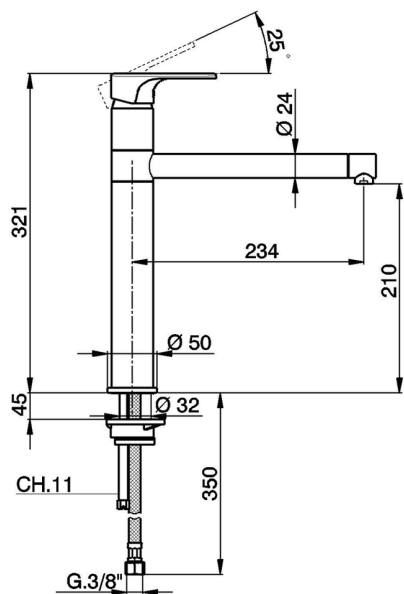

## Miscelatore monocomando lavello KITCHEN\_AH001580

MODELLO **AH001580**

Miscelatore monocomando lavello, bocca girevole, flex inox G.3/8"

FINITURE DISPONIBILI

-  **21** 21 Cromo
-  **2F** 2F Nichel Spazzolato
-  **40** 40 Nero Opaco

CARATTERISTICHE

Ricambio Cartuccia **ZZ95409000**

**Cartuccia Monocomando 35 mm**

### EcoStop

Con il Dispositivo EcoStop l'apertura dell'acqua avviene con un punto duro al 50% circa della portata. Un fermo a metà apertura, da vincere con una leggera forza solo e soltanto quando ci sia una reale necessità di richiesta d'acqua alla massima portata. Ciò permette di consumare fino al 50% in meno di acqua.