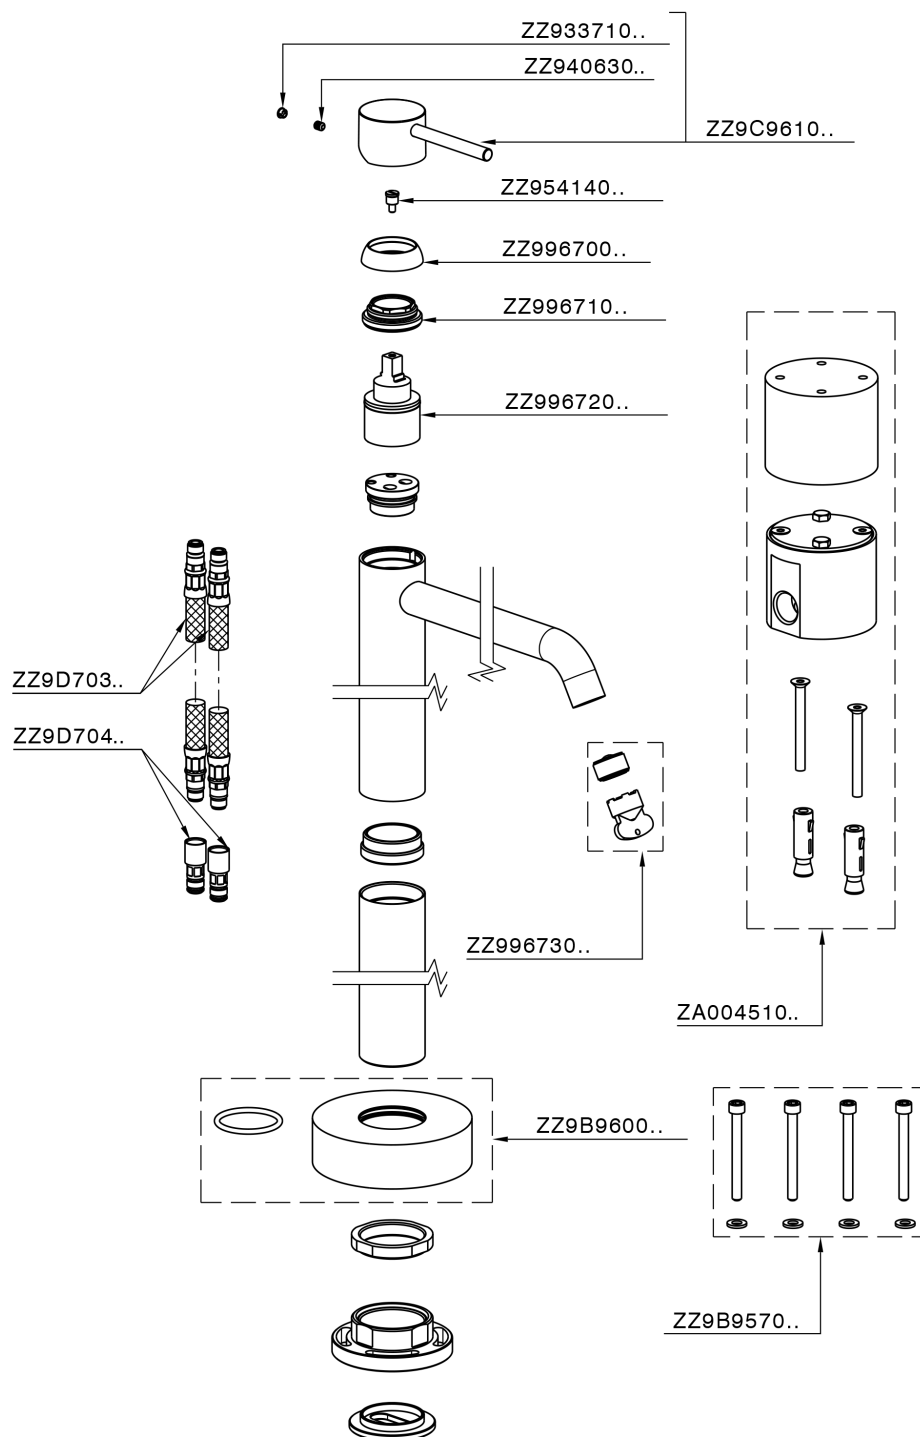

Parte esterna monocomando lavabo a pavimento M32_MT014510

MT014510

<https://www.huberitalia.com/parte-esterna-monocomando-lavabo-a-pavimento-m32-mt014510>

Parte incasso monocomando free-standing INCASSO_ZB004510

ZB004510

<https://www.huberitalia.com/parte-incasso-monocomando-free-standing-incasso-zb004510>

2024-12-22