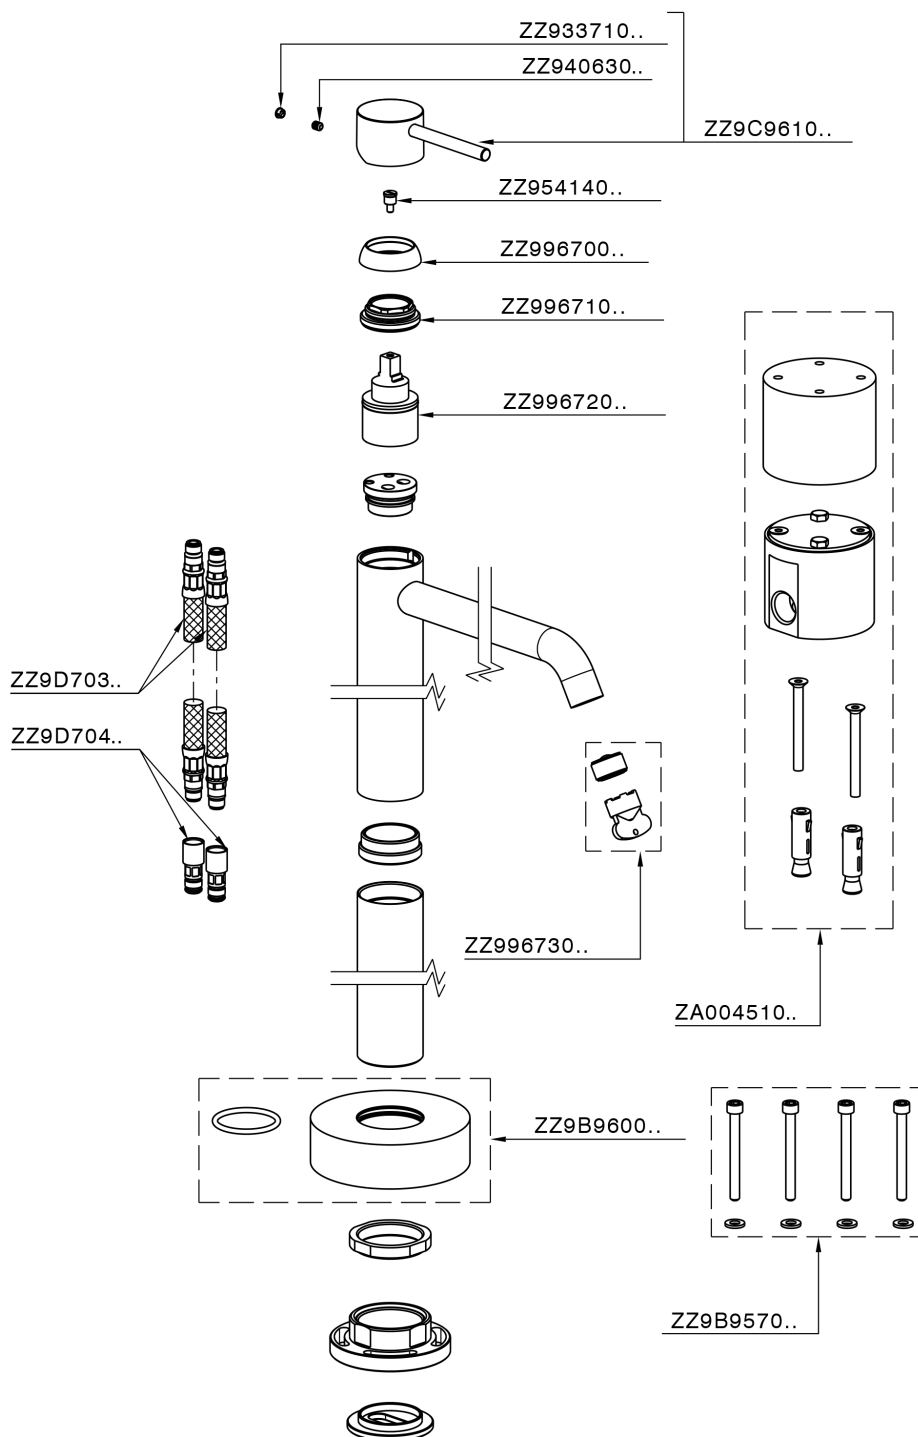

## Parte esterna monocomando lavabo a pavimento M32\_MT014510

MT014510

<https://huberitalia.com/parte-esterna-monocomando-lavabo-a-pavimento-m32-mt014510>

Parte incasso monocomando free-standing INCASSO\_ZB004510

ZB004510

<https://huberitalia.com/parte-incasso-monocomando-free-standing-incasso-zb004510>

2024-12-04