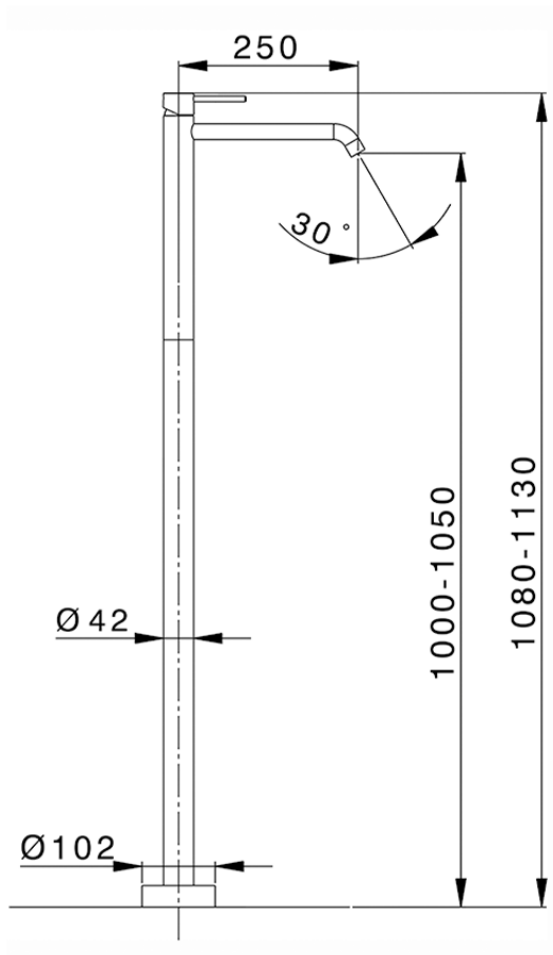

Parte esterna monocomando lavabo a pavimento M32\_MT014510

MT014510

<https://huberitalia.com/parte-esterna-monocomando-lavabo-a-pavimento-m32-mt014510>

ZB004510

<https://huberitalia.com/parte-incasso-monocomando-free-standing-incasso-zb004510>