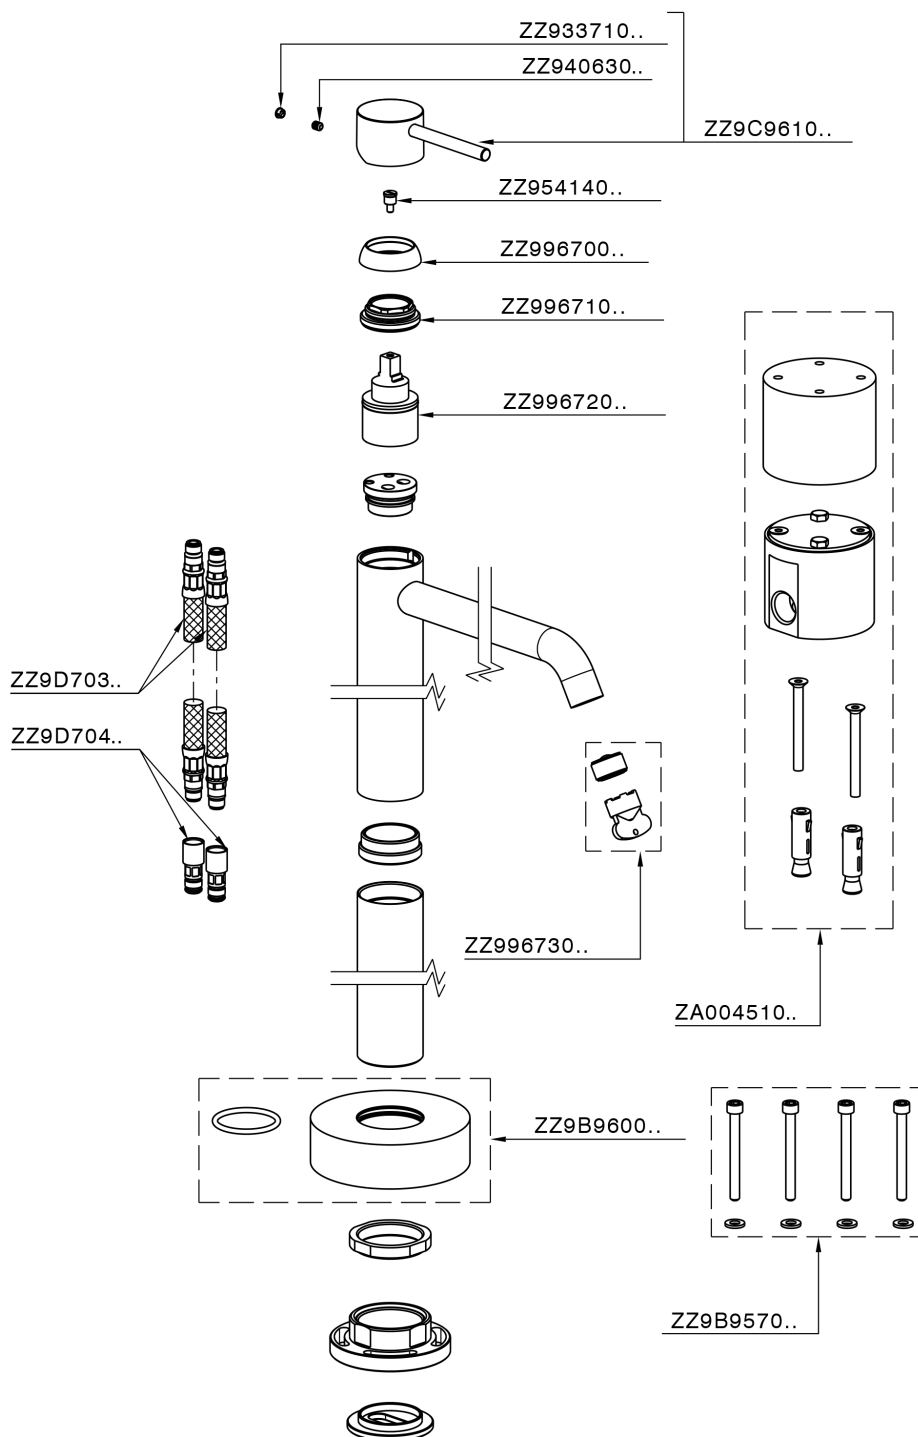

Parte esterna monocomando lavabo a pavimento M32_MT014510

MT014510

<https://www.huberitalia.com/parte-esterna-monocomando-lavabo-a-pavimento-m32-mt014510>

Parte incasso monocomando free-standing INCASSO_ZB004510

ZB004510

<https://www.huberitalia.com/parte-incasso-monocomando-free-standing-incasso-zb004510>

2024-12-22