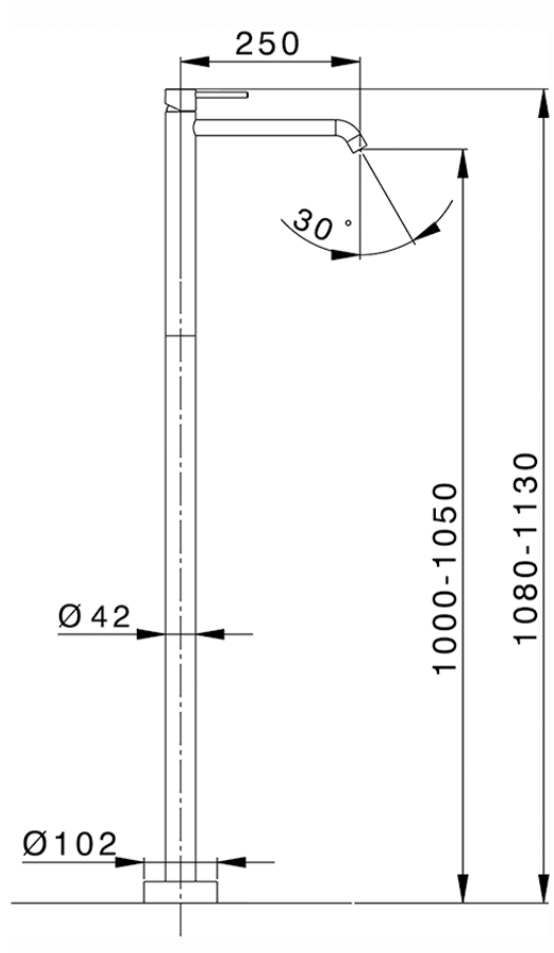

## Parte esterna monocomando lavabo a pavimento M32\_MT014510

MT014510

<https://www.huberitalia.com/parte-esterna-monocomando-lavabo-a-pavimento-m32-mt014510>

ZB004510

<https://www.huberitalia.com/parte-incasso-monocomando-free-standing-incasso-zb004510>