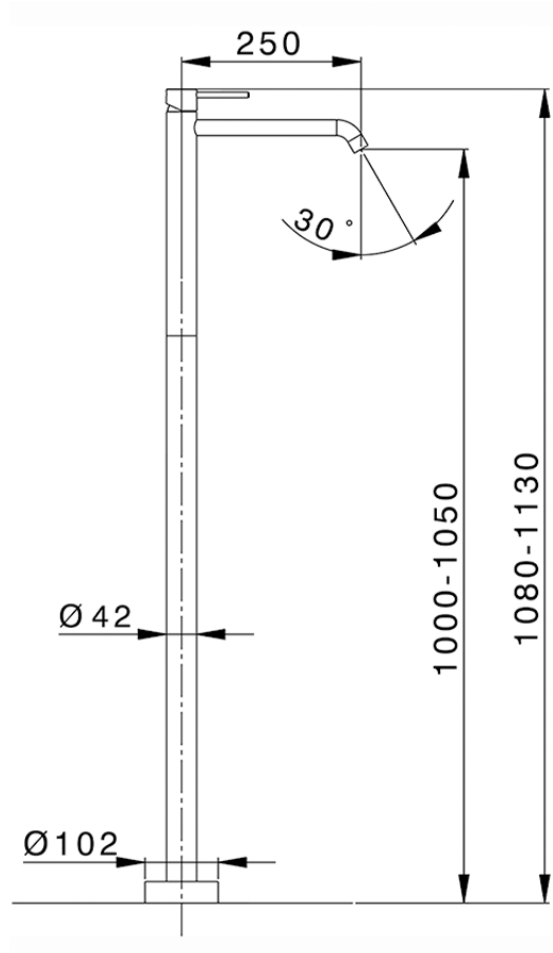

Parte esterna monocomando lavabo a pavimento M32_MT014510

MT014510

<https://www.huberitalia.com/parte-esterna-monocomando-lavabo-a-pavimento-m32-mt014510>

ZB004510

<https://www.huberitalia.com/parte-incasso-monocomando-free-standing-incasso-zb004510>