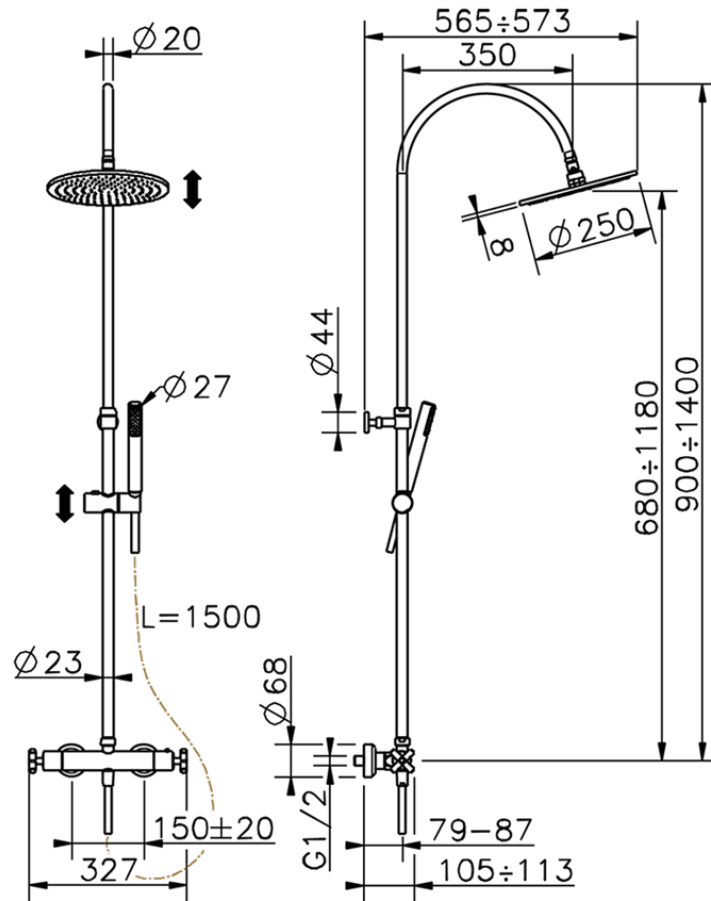

## Colonna doccia termostatica 2 funzioni COLUMNS\_SUC80010

SUC80010

<https://www.huberitalia.com/colonna-doccia-termostatica-2-funzioni-columns-suc80010>

2024-12-22