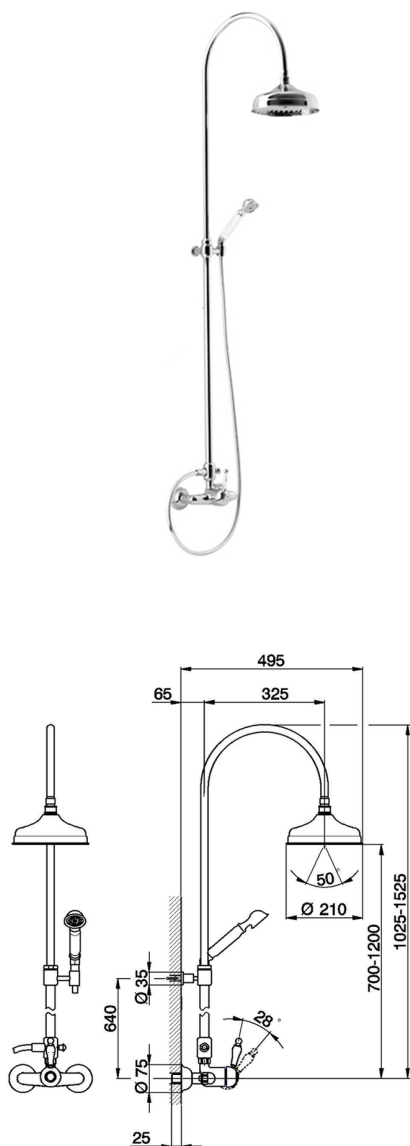

## Colonna doccia monocomando 2 funzioni COLUMNS\_CM004050

MODELLO **CM004050**

Colonna doccia monocomando 2 funzioni,deviatore 2 uscite,colonna telescopica,con supporto doccetta fisso,doccetta monogetto Classica D.53 mm in Ottone,soffione tondo D.210 mm in Ottone,flex Ottone 150 cm

FINITURE DISPONIBILI

**21** 21 Cromo

**27** 27 Vecchio Bronzo

**2G** 2G Oro Antico

**2W** 2W Oro Spazzolato

CARATTERISTICHE

Ricambio Cartuccia **ZZ92909000**

**Cartuccia Monocomando 43 mm**