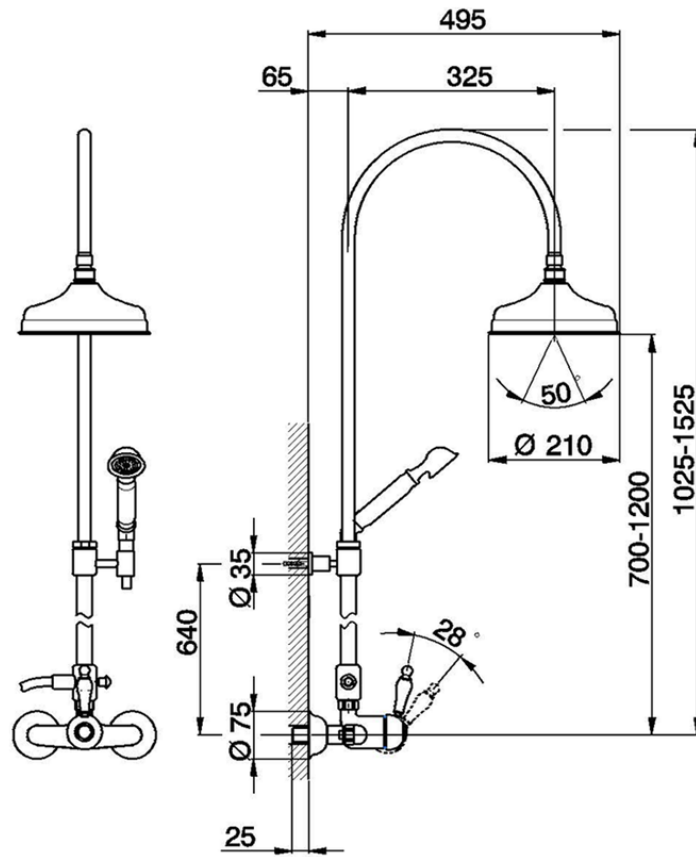

Colonna doccia monocomando 2 funzioni COLUMNS_CM004050

CM004050

<https://www.huberitalia.com/colonna-doccia-monocomando-2-funzioni-columns-cm004050>

2025-02-23