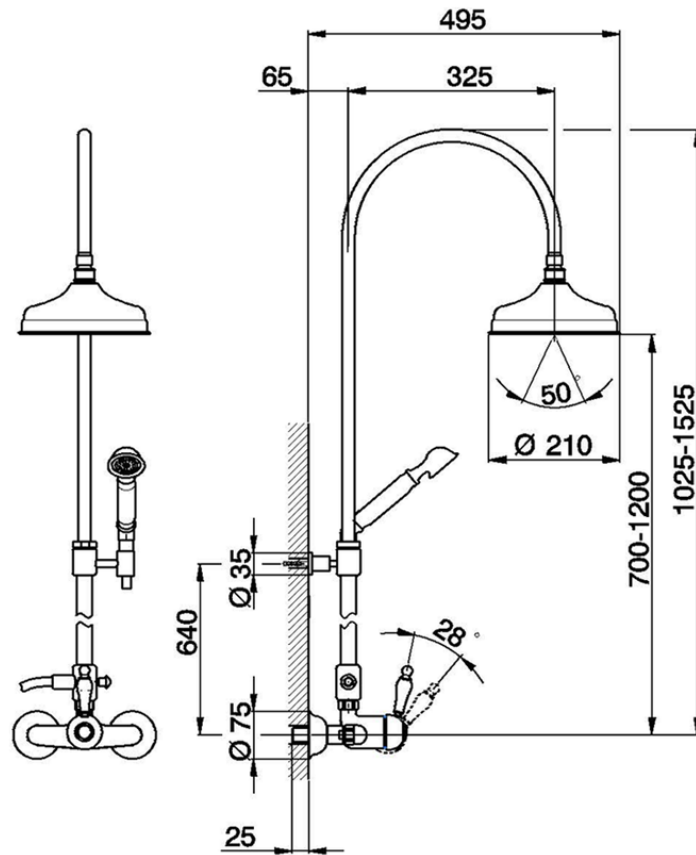

Colonna doccia monocomando 2 funzioni COLUMNS_CM004050

CM004050

<https://www.huberitalia.com/colonna-doccia-monocomando-2-funzioni-columns-cm004050>

2025-02-22