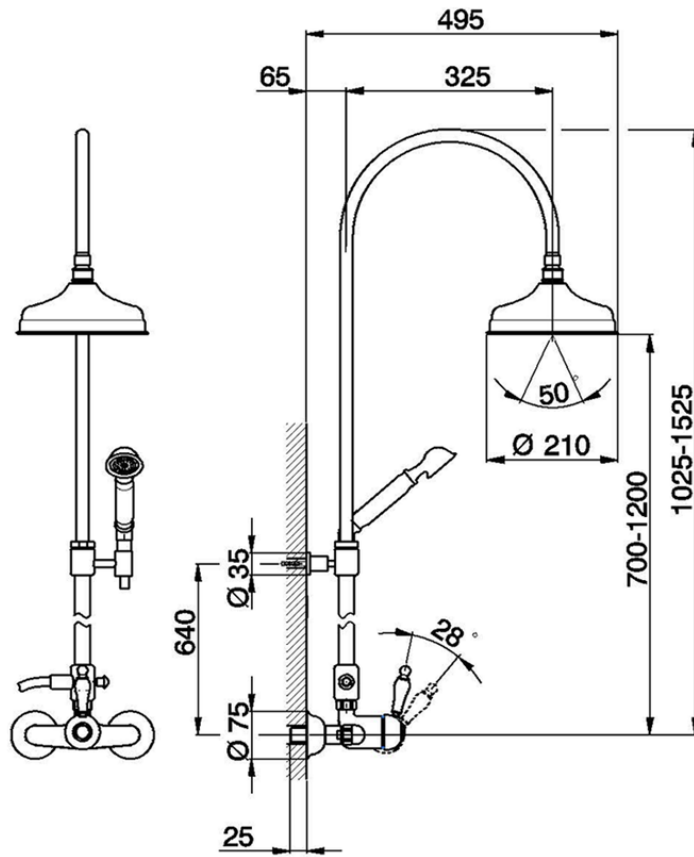

Colonna doccia monocomando 2 funzioni COLUMNS_CM004050

CM004050

<https://www.huberitalia.com/colonna-doccia-monocomando-2-funzioni-columns-cm004050>

2025-02-23