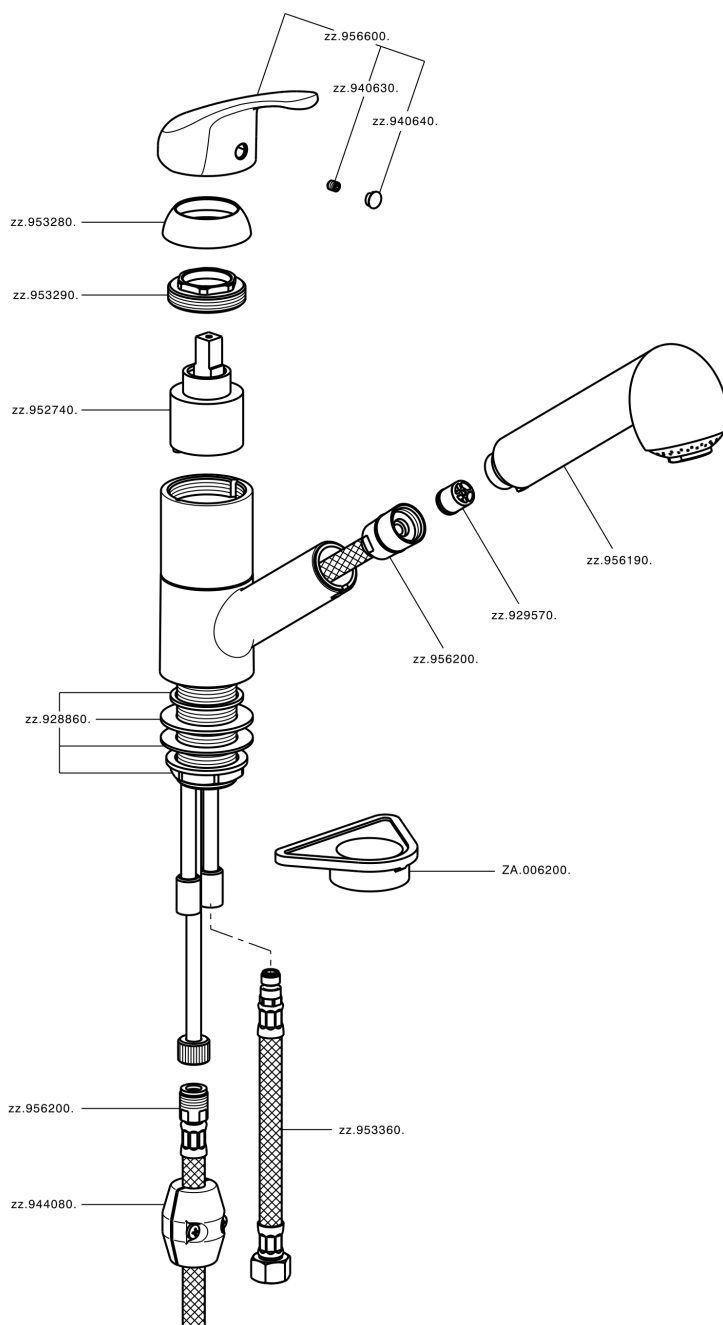

## Miscelatore monocomando lavello docc. estraibile KITCHEN\_BC002570

MODELLO **BC002570**

Miscelatore monocomando lavello  
docc.estraibile,bocca girevole,doccetta 2 getti,flex  
nylon 150 cm

FINITURE DISPONIBILI

**21** 21 Cromo

CARATTERISTICHE

Ricambio Cartuccia **ZZ95274000**

**Cartuccia Monocomando 40 mm**

## Miscelatore monocomando lavello docc. estraibile KITCHEN\_BC002570

BC002570

<https://www.huberitalia.com/miscelatore-monocomando-lavello-docc-estraiabile-kitchen-bc002570>

2024-12-21