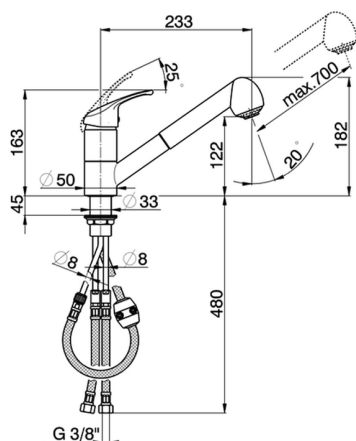

## Miscelatore monocomando lavello docc. estraibile KITCHEN\_BC002570

MODELLO **BC002570**

Miscelatore monocomando lavello  
docc.estraibile,bocca girevole,doccetta 2 getti,flex  
nylon 150 cm

FINITURE DISPONIBILI

**21** 21 Cromo

CARATTERISTICHE

Ricambio Cartuccia **ZZ95274000**

**Cartuccia Monocomando 40 mm**

## Miscelatore monocomando lavello docc. estraibile KITCHEN\_BC002570

BC002570

<https://www.huberitalia.com/miscelatore-monocomando-lavello-docc-estraiabile-kitchen-bc002570>

2024-12-21