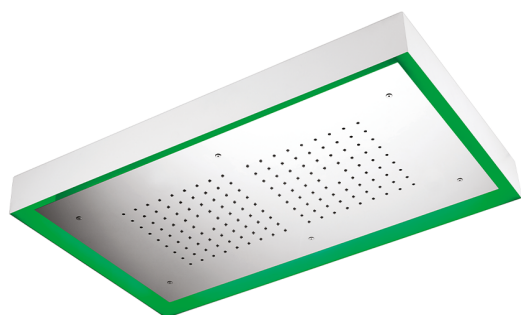

Soffione a soffitto con cromoterapia 770x470 mm ZEN_ZS1C0155

MODELLO **ZS1C0155**

Soffione a soffitto con cromoterapia 770x470 mm, con carter esterno bianco, funzioni pioggia, cromoterapia, con pulsantiera ad incasso, acciaio inox AISI 304

FINITURE DISPONIBILI

40 40 Nero Opaco

4Q 4Q Bianco Opaco

D1 D1 Inox Spazzolato

D2 D2 Inox Lucido

CARATTERISTICHE

2024-11-24