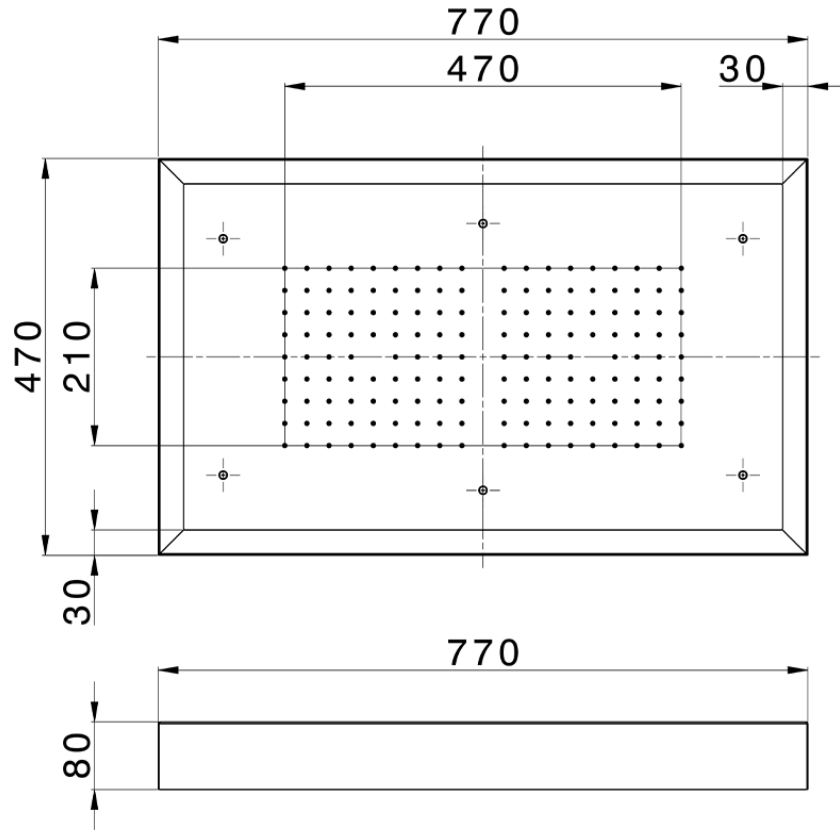

## Soffione a soffitto con cromoterapia 770x470 mm ZEN\_ZS1C0155

ZS1C0155

<https://huberitalia.com/soffione-a-soffitto-con-cromoterapia-770x470-mm-zen-zs1c0155>

2024-11-21