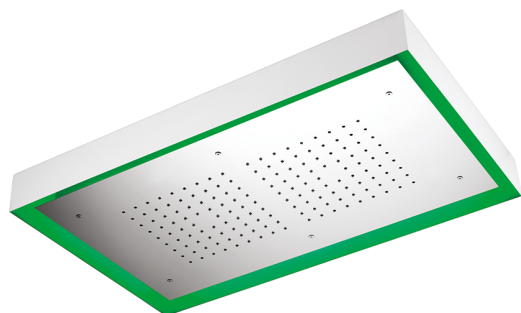

Soffione a soffitto con cromoterapia 770x470 mm ZEN_ZS1C0155

MODELLO **ZS1C0155**

Soffione a soffitto con cromoterapia 770x470 mm, con carter esterno bianco, funzioni pioggia, cromoterapia, con pulsantiera ad incasso, acciaio inox AISI 304

FINITURE DISPONIBILI

40 40 Nero Opaco

4Q 4Q Bianco Opaco

D1 D1 Inox Spazzolato

D2 D2 Inox Lucido

CARATTERISTICHE

2024-11-21