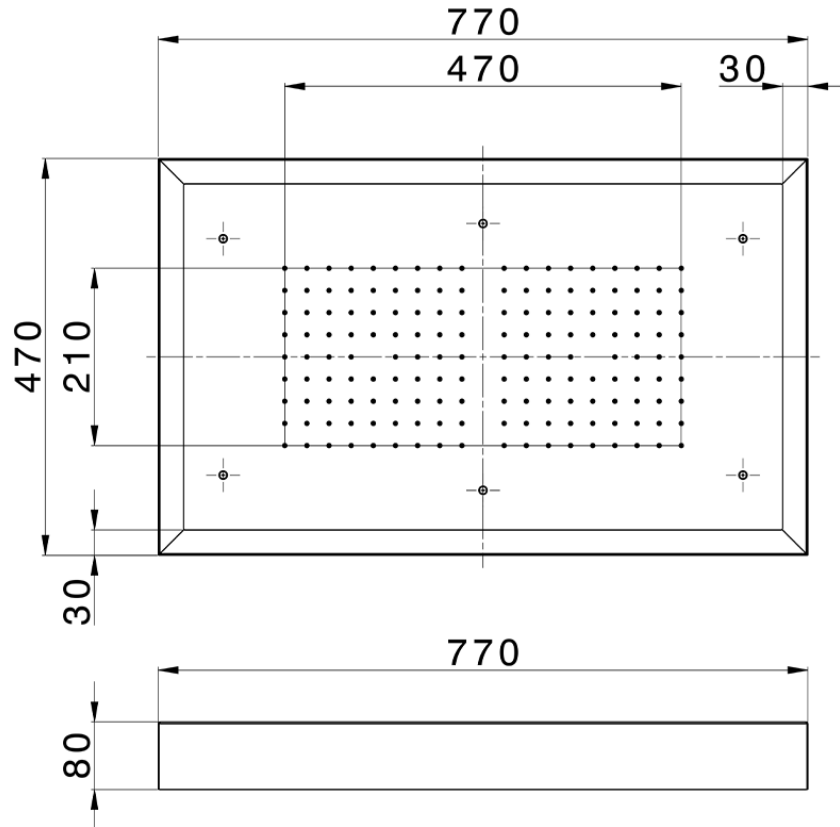

## Soffione a soffitto con cromoterapia 770x470 mm ZEN\_ZS1C0155

ZS1C0155

<https://huberitalia.com/soffione-a-soffitto-con-cromoterapia-770x470-mm-zen-zs1c0155>

2024-11-23