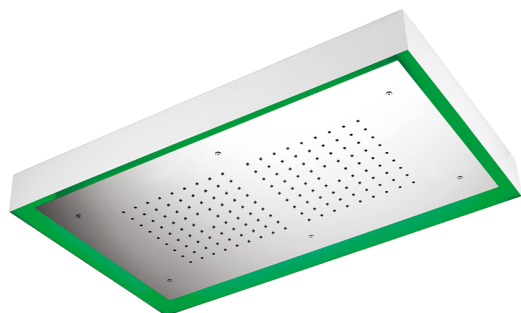

Soffione a soffitto con cromoterapia 770x470 mm ZEN_ZS1C0155

MODELLO **ZS1C0155**

Soffione a soffitto con cromoterapia 770x470 mm, con carter esterno bianco, funzioni pioggia, cromoterapia, con pulsantiera ad incasso, acciaio inox AISI 304

FINITURE DISPONIBILI

40 40 Nero Opaco

4Q 4Q Bianco Opaco

D1 D1 Inox Spazzolato

D2 D2 Inox Lucido

CARATTERISTICHE

2024-11-23