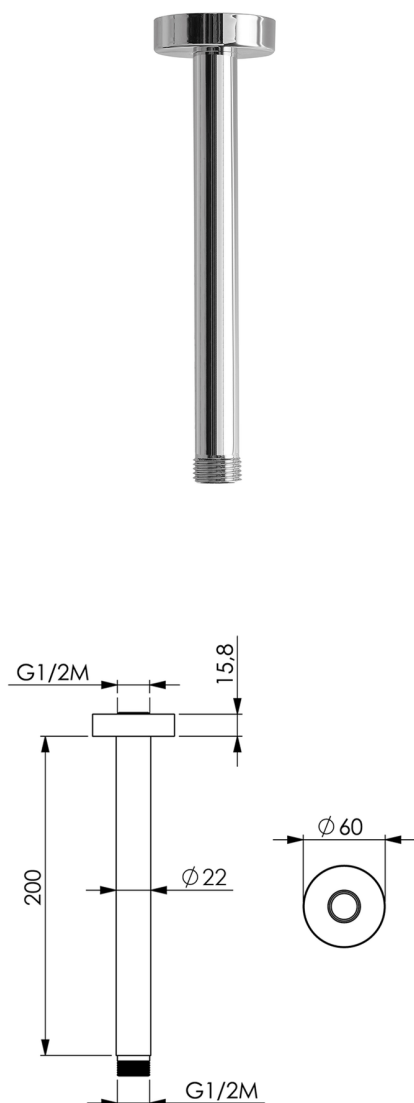

Braccio doccia a soffitto SHOWER_SS013440

MODELLO **SS013440**

Braccio doccia a soffitto, L.200 mm D.22 mm, Ottone

FINITURE DISPONIBILI

- **21** 21 Cromo
- **2F** 2F Nichel Spazzolato
- **2W** 2W Oro Spazzolato
- **40** 40 Nero Opaco
- **4Q** 4Q Bianco Opaco

CARATTERISTICHE

2024-12-22