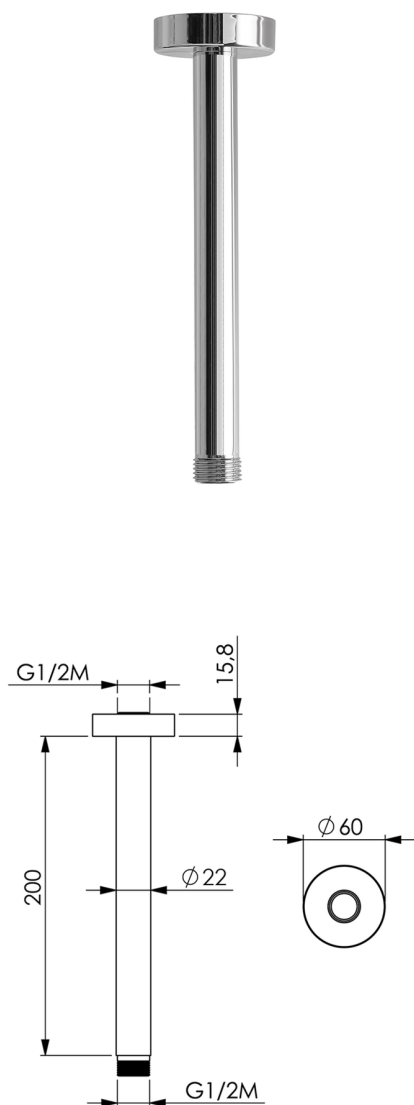

Braccio doccia a soffitto SHOWER_SS013440

MODELLO **SS013440**

Braccio doccia a soffitto, L.200 mm D.22 mm, Ottone

FINITURE DISPONIBILI

- **21** 21 Cromo
- **2F** 2F Nichel Spazzolato
- **2W** 2W Oro Spazzolato
- **40** 40 Nero Opaco
- **4Q** 4Q Bianco Opaco

CARATTERISTICHE

2024-12-22