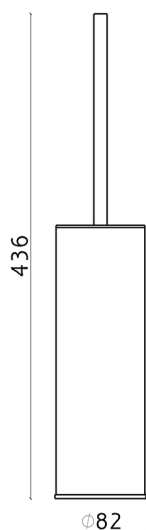

Porta scopino LYNOX_LX090651

MODELLO **LX090651**

Porta scopino, in acciaio satinato, Inox AISI 304

FINITURE DISPONIBILI

D1 D1 Inox Spazzolato

CARATTERISTICHE

2024-11-23