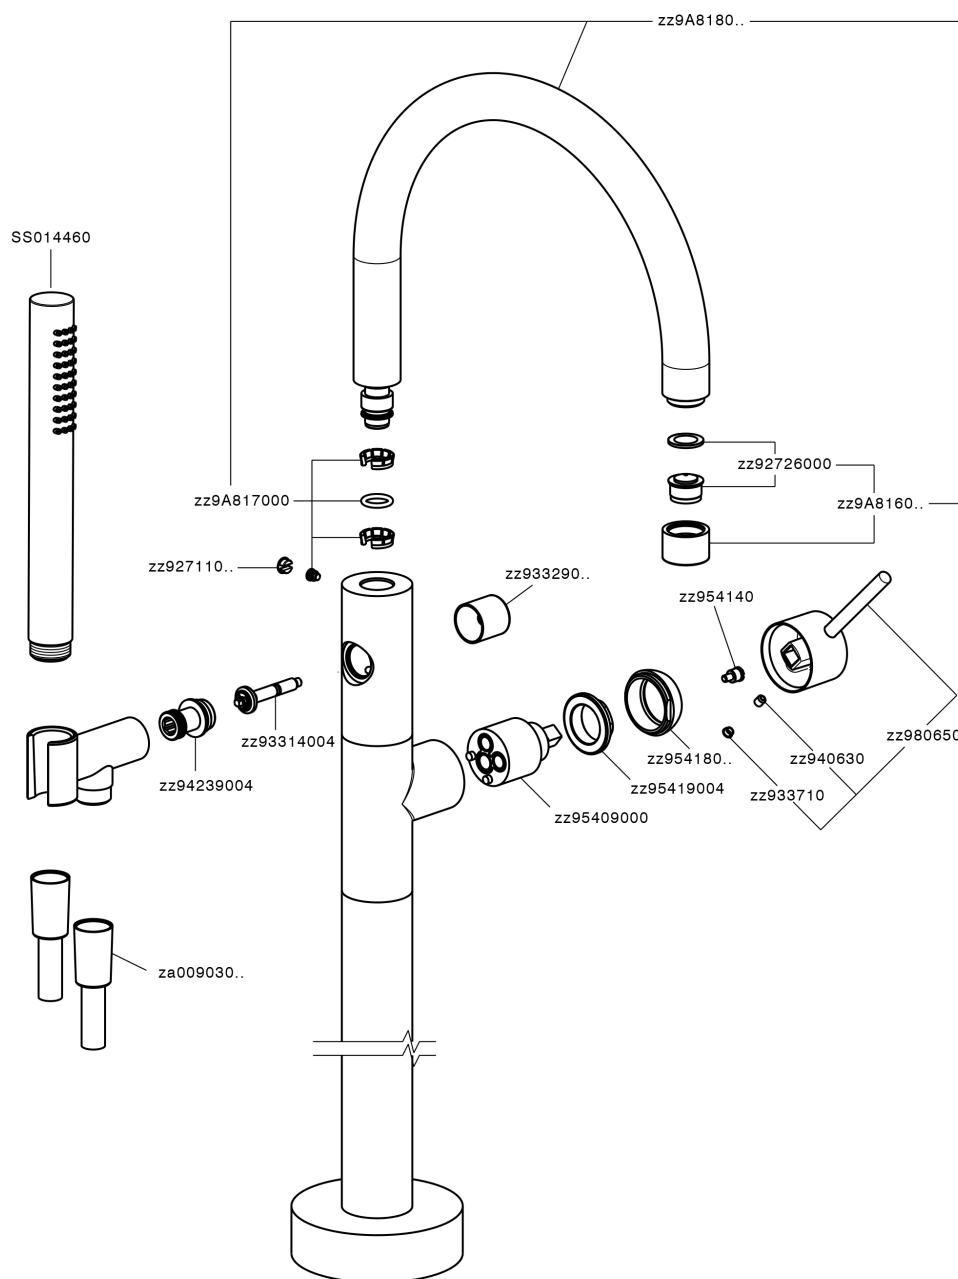

Parte esterna monocomando vasca a pavimento M32_MT014200

MODELLO **MT014200**

Parte esterna monocomando vasca a pavimento, supporto doccetta su colonna, doccetta monogetto D.23 mm in Ottone, flessibile liscio SUPREME 150 cm, senza parte incasso (per art.ZB004510)

FINITURE DISPONIBILI

-  **21** 21 Cromo
-  **26** 26 Vecchio Rame
-  **2F** 2F Nichel Spazzolato
-  **2W** 2W Oro Spazzolato
-  **40** 40 Nero Opaco
-  **4Q** 4Q Bianco Opaco

CARATTERISTICHE

Ricambio Cartuccia **ZZ95409000**

Cartuccia Monocomando 35 mm

Installazione **Incasso**

Parti Incasso necessarie **ZB004510**

Parte esterna monocomando vasca a pavimento M32_MT014200

MT014200

<https://huberitalia.com/parte-esterna-monocomando-vasca-a-pavimento-m32-mt014200>

Parte incasso monocomando free-standing INCASSO_ZB004510

MODELLO **ZB004510**

Parte incasso a pavimento, per monocomando free-standing

FINITURE DISPONIBILI

 **04** 04 Senza Finitura

CARATTERISTICHE

Installazione	Incasso
Incasso	1