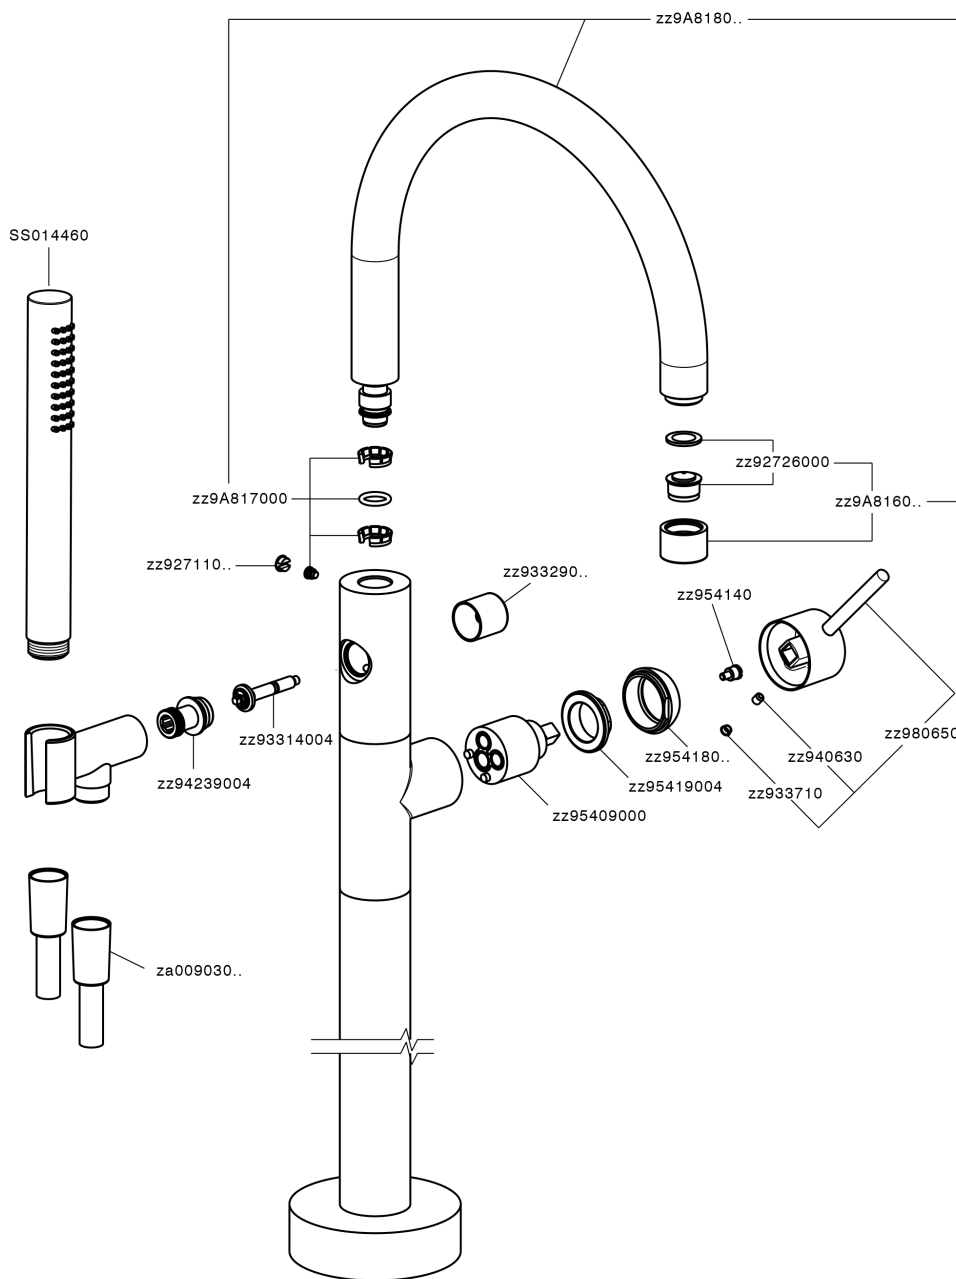

Parte esterna monocomando vasca a pavimento M32_MT014200

MT014200

<https://huberitalia.com/parte-esterna-monocomando-vasca-a-pavimento-m32-mt014200>

Parte incasso monocomando free-standing INCASSO_ZB004510

ZB004510

<https://huberitalia.com/parte-incasso-monocomando-free-standing-incasso-zb004510>

2024-11-21