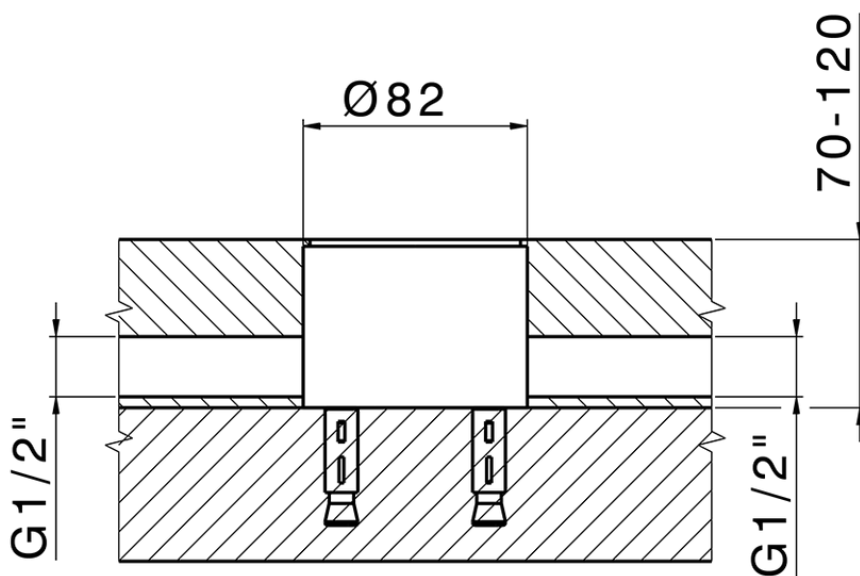

Parte esterna monocomando vasca a pavimento M32\_MT014200

MT014200

<https://huberitalia.com/parte-esterna-monocomando-vasca-a-pavimento-m32-mt014200>

ZB004510

<https://huberitalia.com/parte-incasso-monocomando-free-standing-incasso-zb004510>