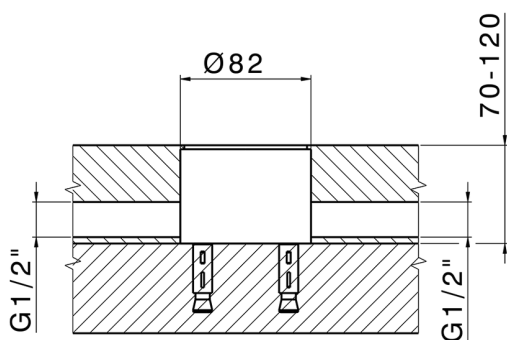

## Parte esterna monocomando vasca a pavimento M32\_MT014200

MODELLO **MT014200**

Parte esterna monocomando vasca a pavimento, supporto doccetta su colonna, doccetta monogetto D.23 mm in Ottone, flessibile liscio SUPREME 150 cm, senza parte incasso (per art.ZB004510)

MODELLO **ZB004510**

Parte incasso a pavimento, per monocomando free-standing

FINITURE DISPONIBILI

 **04** 04 Senza Finitura

CARATTERISTICHE

Installazione	<b>Incasso</b>
Incasso	<b>1</b>

2024-11-21