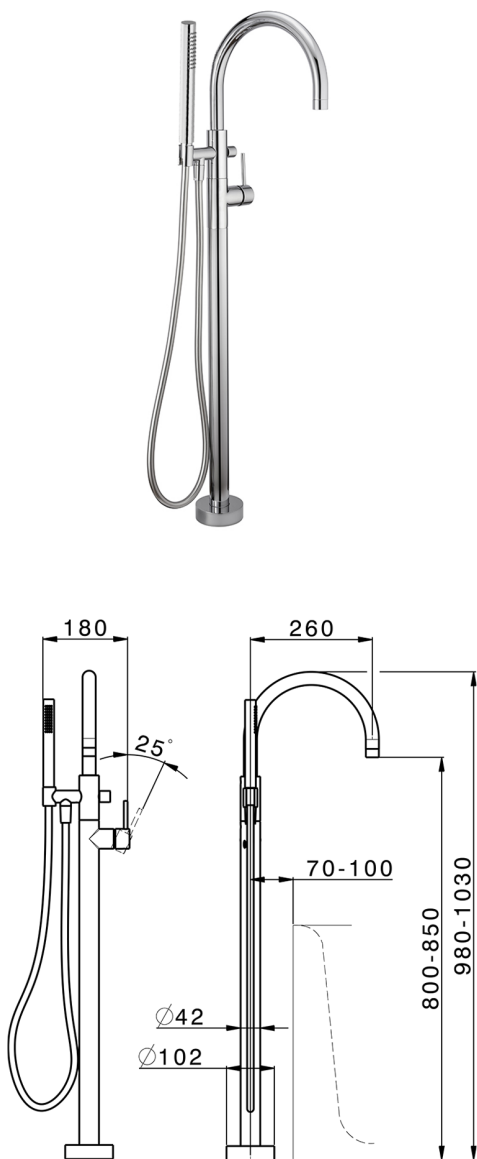

## Parte esterna monocomando vasca a pavimento M32\_MT014200

MODELLO **MT014200**

Parte esterna monocomando vasca a pavimento, supporto doccetta su colonna, doccetta monogetto D.23 mm in Ottone, flessibile liscio SUPREME 150 cm, senza parte incasso (per art.ZB004510)

### FINITURE DISPONIBILI

-  **21** 21 Cromo
-  **26** 26 Vecchio Rame
-  **2F** 2F Nichel Spazzolato
-  **2W** 2W Oro Spazzolato
-  **40** 40 Nero Opaco
-  **4Q** 4Q Bianco Opaco

### CARATTERISTICHE

Ricambio Cartuccia **ZZ95409000**

**Cartuccia Monocomando 35 mm**

Installazione **Incasso**

Parti Incasso necessarie **ZB004510**

## Parte esterna monocomando vasca a pavimento M32\_MT014200

MT014200

<https://huberitalia.com/parte-esterna-monocomando-vasca-a-pavimento-m32-mt014200>

Parte incasso monocomando free-standing INCASSO\_ZB004510