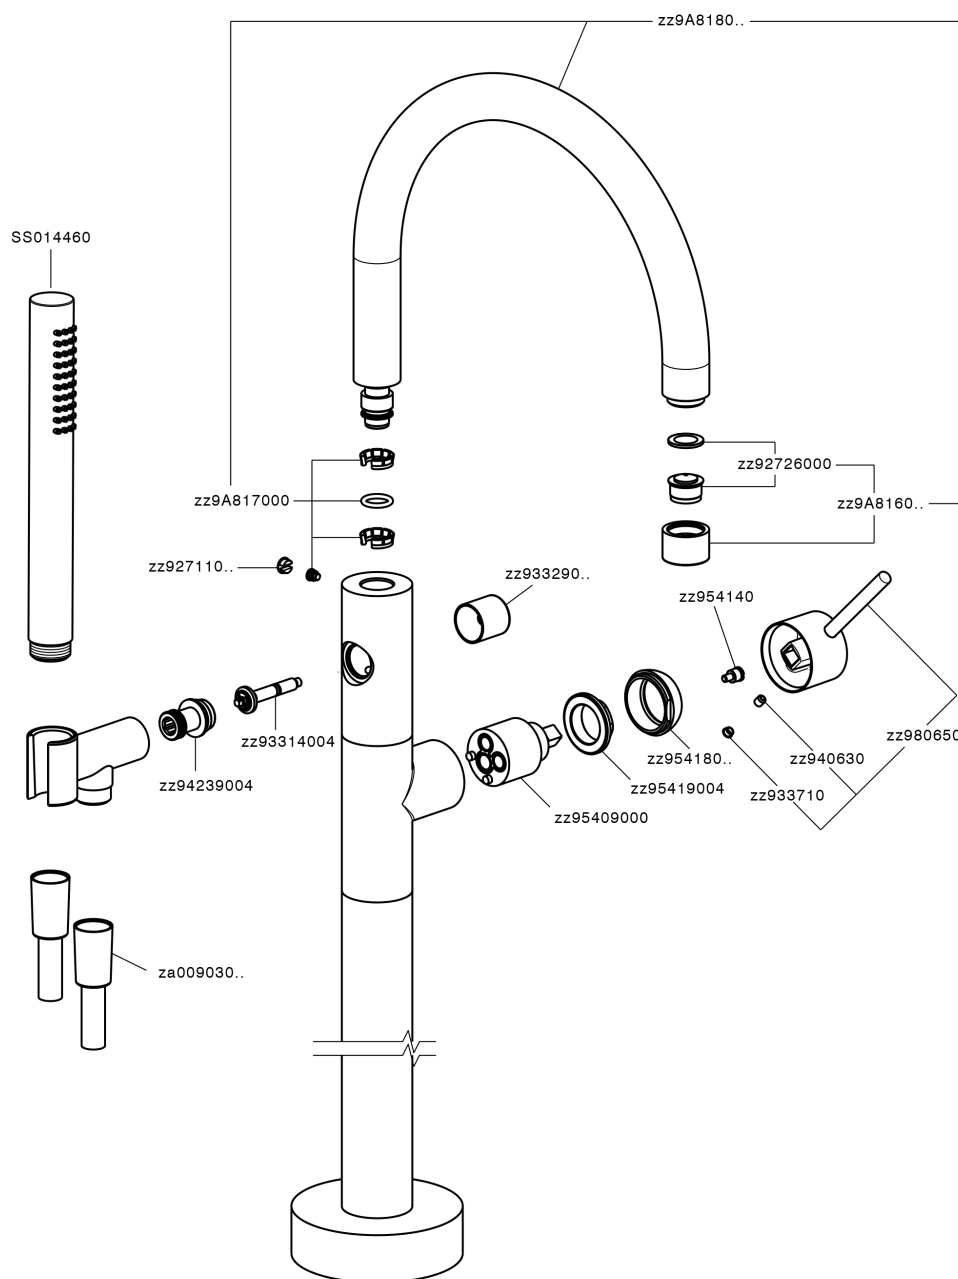

## Parte esterna monocomando vasca a pavimento M32\_MT014200

MODELLO **MT014200**

Parte esterna monocomando vasca a pavimento, supporto doccetta su colonna, doccetta monogetto D.23 mm in Ottone, flessibile liscio SUPREME 150 cm, senza parte incasso (per art.ZB004510)

### CARATTERISTICHE

Ricambio Cartuccia **ZZ95409000**

**Cartuccia Monocomando 35 mm**

Installazione **Incasso**

Parti Incasso necessarie **ZB004510**

## Parte esterna monocomando vasca a pavimento M32\_MT014200

MT014200

<https://huberitalia.com/parte-esterna-monocomando-vasca-a-pavimento-m32-mt014200>

Parte incasso monocomando free-standing INCASSO\_ZB004510

MODELLO **ZB004510**

Parte incasso a pavimento, per monocomando free-standing

FINITURE DISPONIBILI

 **04** 04 Senza Finitura

CARATTERISTICHE

Installazione	<b>Incasso</b>
Incasso	<b>1</b>

2024-11-21