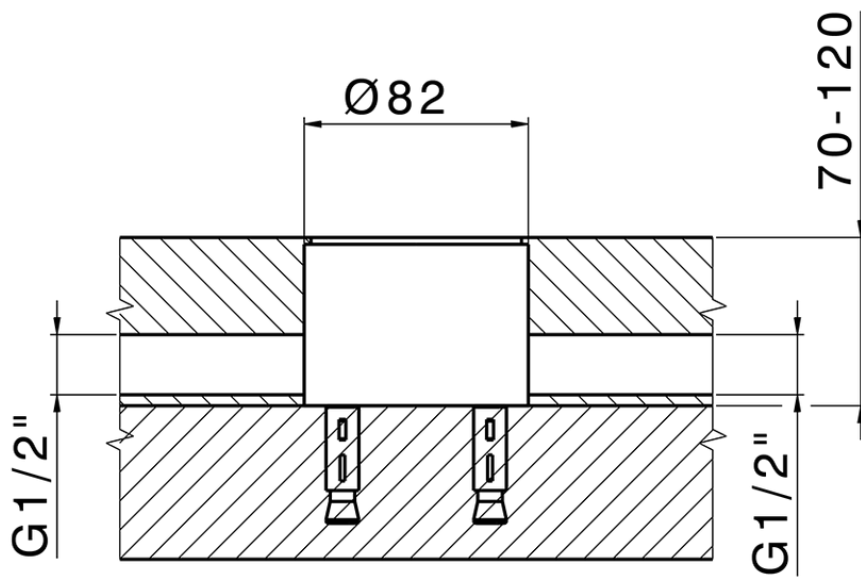

Parte esterna monocomando vasca a pavimento M32_MT014200

MT014200

<https://huberitalia.com/parte-esterna-monocomando-vasca-a-pavimento-m32-mt014200>

ZB004510

<https://huberitalia.com/parte-incasso-monocomando-free-standing-incasso-zb004510>