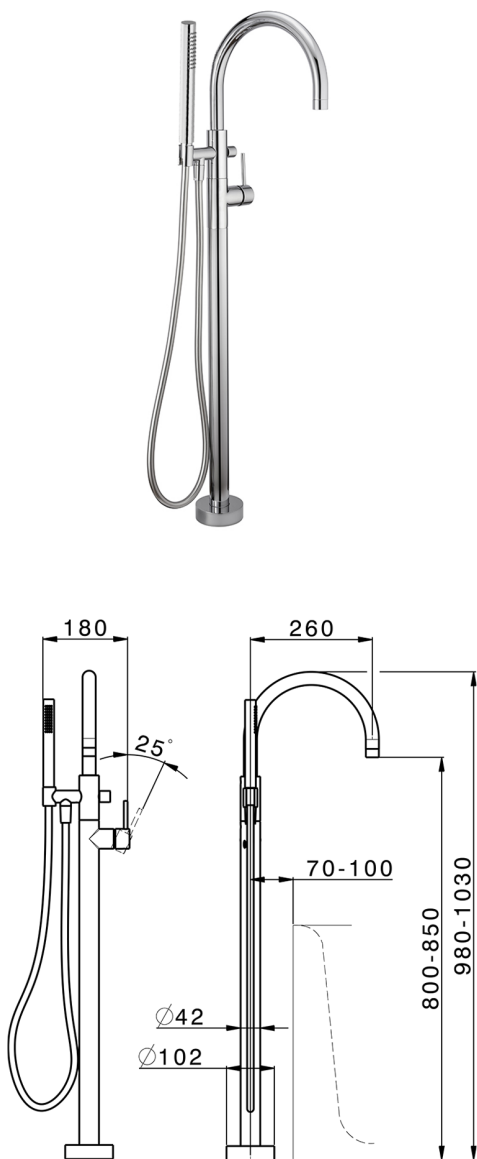

## Parte esterna monocomando vasca a pavimento M32\_MT014200

MODELLO **MT014200**

Parte esterna monocomando vasca a pavimento, supporto doccetta su colonna, doccetta monogetto D.23 mm in Ottone, flessibile liscio SUPREME 150 cm, senza parte incasso (per art.ZB004510)

### FINITURE DISPONIBILI

-  **21** 21 Cromo
-  **26** 26 Vecchio Rame
-  **2F** 2F Nichel Spazzolato
-  **2W** 2W Oro Spazzolato
-  **40** 40 Nero Opaco
-  **4Q** 4Q Bianco Opaco

### CARATTERISTICHE

Ricambio Cartuccia **ZZ95409000**

**Cartuccia Monocomando 35 mm**

Installazione **Incasso**

Parti Incasso necessarie **ZB004510**

## Parte incasso monocomando free-standing INCASSO\_ZB004510

MODELLO **ZB004510**

Parte incasso a pavimento, per monocomando free-standing

FINITURE DISPONIBILI

**04** 04 Senza Finitura

CARATTERISTICHE

Installazione	<b>Incasso</b>
Incasso	<b>1</b>