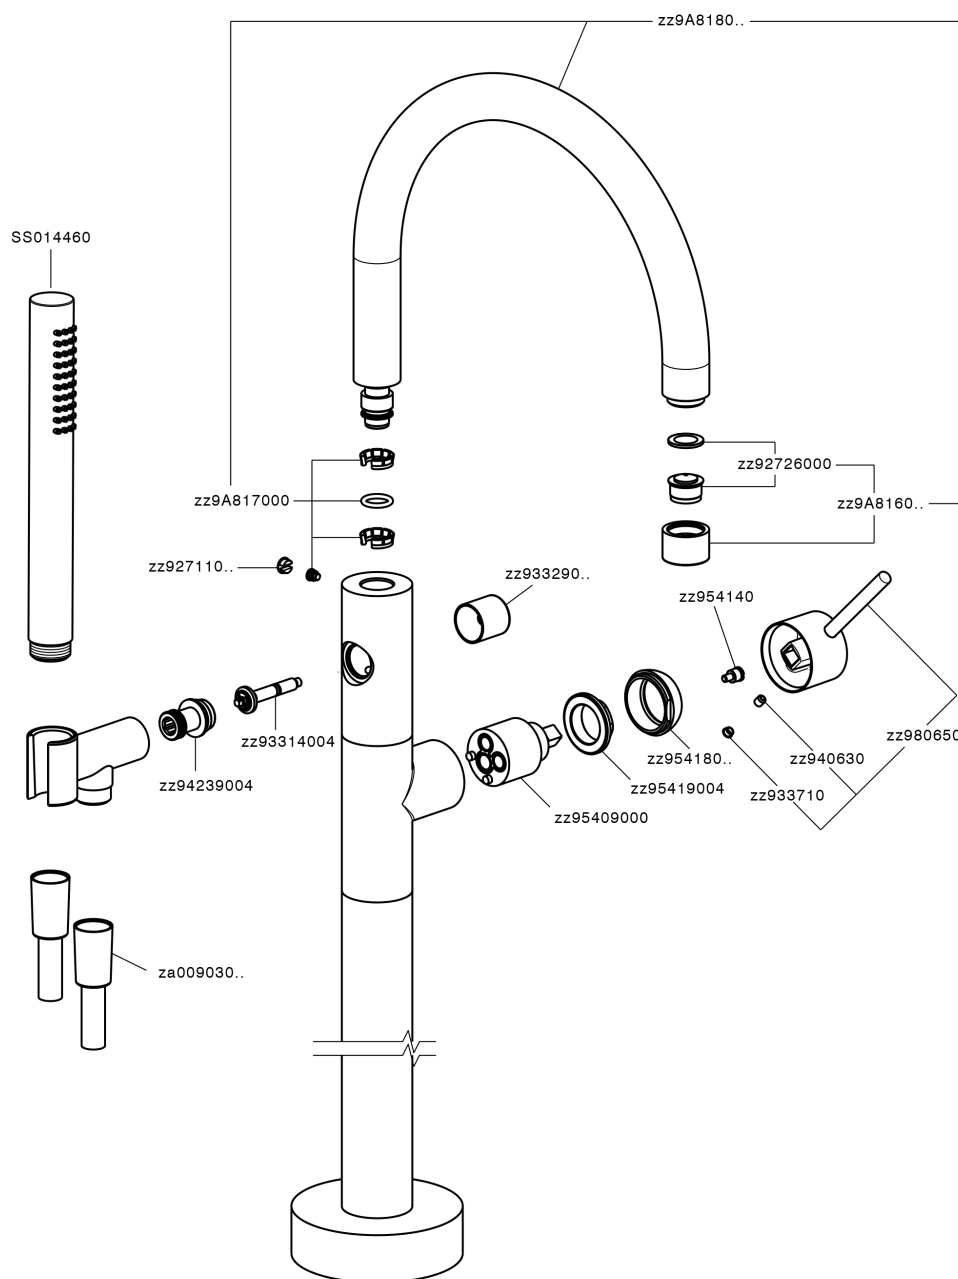

## Parte esterna monocomando vasca a pavimento M32\_MT014200

MODELLO **MT014200**

Parte esterna monocomando vasca a pavimento, supporto doccetta su colonna, doccetta monogetto D.23 mm in Ottone, flessibile liscio SUPREME 150 cm, senza parte incasso (per art.ZB004510)

### CARATTERISTICHE

Ricambio Cartuccia **ZZ95409000**

**Cartuccia Monocomando 35 mm**

Installazione **Incasso**

Parti Incasso necessarie **ZB004510**

## Parte esterna monocomando vasca a pavimento M32\_MT014200

MT014200

<https://huberitalia.com/parte-esterna-monocomando-vasca-a-pavimento-m32-mt014200>

## Parte incasso monocomando free-standing INCASSO\_ZB004510

MODELLO **ZB004510**

Parte incasso a pavimento, per monocomando free-standing

FINITURE DISPONIBILI

**04** 04 Senza Finitura

CARATTERISTICHE

Installazione	<b>Incasso</b>
Incasso	<b>1</b>