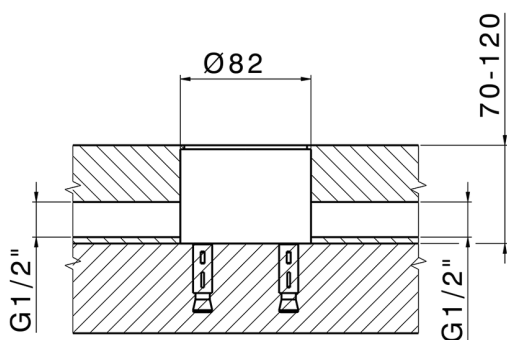

## Parte esterna monocomando vasca a pavimento M32\_MT014200

MODELLO **MT014200**

Parte esterna monocomando vasca a pavimento, supporto doccetta su colonna, doccetta monogetto D.23 mm in Ottone, flessibile liscio SUPREME 150 cm, senza parte incasso (per art.ZB004510)

## Parte incasso monocomando free-standing INCASSO\_ZB004510

MODELLO **ZB004510**

Parte incasso a pavimento, per monocomando free-standing

FINITURE DISPONIBILI

**04** 04 Senza Finitura

CARATTERISTICHE

Installazione	<b>Incasso</b>
Incasso	<b>1</b>