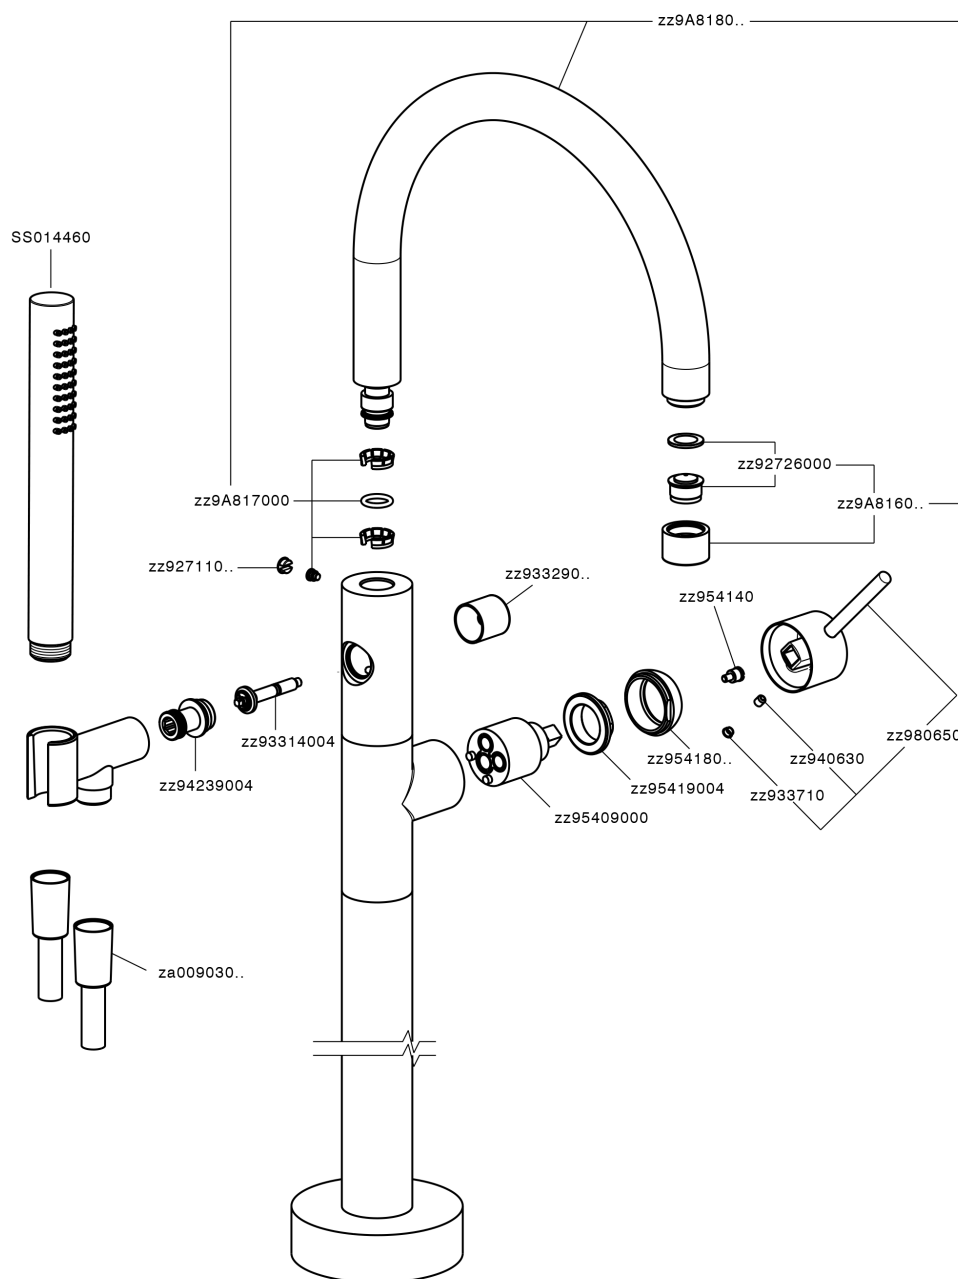

Parte esterna monocomando vasca a pavimento M32_MT014200

MT014200

<https://huberitalia.com/parte-esterna-monocomando-vasca-a-pavimento-m32-mt014200>

Parte incasso monocomando free-standing INCASSO_ZB004510

ZB004510

<https://huberitalia.com/parte-incasso-monocomando-free-standing-incasso-zb004510>

2024-11-21