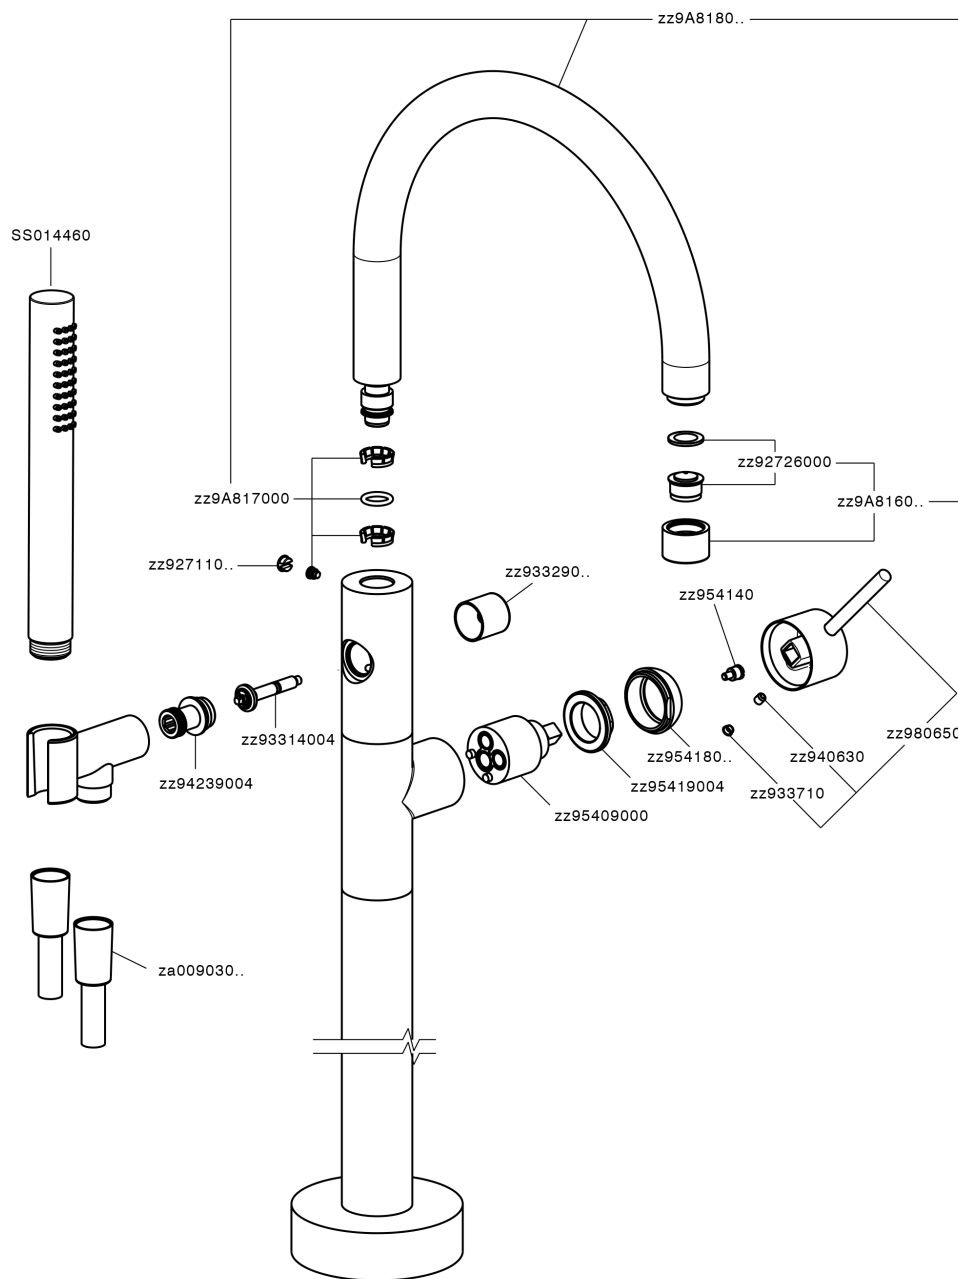

Parte esterna monocomando vasca a pavimento M32_MT014200

MT014200

<https://huberitalia.com/parte-esterna-monocomando-vasca-a-pavimento-m32-mt014200>

Parte incasso monocomando free-standing INCASSO_ZB004510

ZB004510

<https://huberitalia.com/parte-incasso-monocomando-free-standing-incasso-zb004510>

2024-11-21